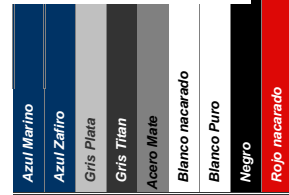

MODELO	Precio Tarifa	Gastos Matriculación	P.V.P. Matriculado

AIXAM									
	CITY PACK	11.499 €	100 €	11.599 €	√	√	√	√	√
	CITY SPORT	12.899 €	100 €	12.999 €	•	•	√	•	•
	CITY PREMIUM	13.699 €	100 €	13.799 €	√	√	√	•	√
	CITY GTO	14.299 €	100 €	14.399 €	√	√	√	•	√
	Coupé EVO	13.999 €	100 €	14.099 €	√	√	√	√	√
	Coupé PREMIUM	14.699 €	100 €	14.799 €	√	√	√	•	√
	Coupé GTI	15.499 €	100 €	15.599 €	√	√	√	•	√
	Crossline EVO	13.999 €	100 €	14.099 €	√	√	√	√	√
	Crossover PREMIUM	15.499 €	100 €	15.599 €	√	√	√	√	√

AIXAM MINAUTO									
	Minauto ACCESS	8.999 €	100 €	9.099 €				√	
	Minauto GT	10.299 €	100 €	10.399 €	√			√	√
	Minauto CROSS	11.299 €	100 €	11.399 €		√		√	√

AIXAM PRO									
	D-TRUCK Platf. Aluminio	13.199 €	100 €	13.299 €	√	√		√	
	D-TRUCK Furgón Van	13.799 €	100 €	13.899 €	√	√		√	

e-AIXAM									
	e-City PACK	15.499 €	100 €	15.599 €	√	√	√	√	√
	e-City PREMIUM	16.999 €	100 €	17.099 €	√	√	√	•	√
	E-Coupé PREMIUM	17.999 €	100 €	18.099 €	√	√	√	•	√
	E- Coupé GTI	19.399 €	100 €	19.499 €	√	√	√	•	√

e-TRUCK									
	D-TRUCK Platf. Aluminio	18.899 €	100 €	18.999 €	√	√		√	
	D-TRUCK Furgón Van	19.599 €	100 €	19.699 €	√	√		√	

CONDICIONES GENERALES:

Esta lista de precios anula todas las anteriores y es susceptible de variación sin previo aviso.
Transporte a islas menores por cuenta del agente o cliente final (Lanzarote, Fuerteventura, La Palma, La Gomera y El Hierro).
** Hasta fin de existencias