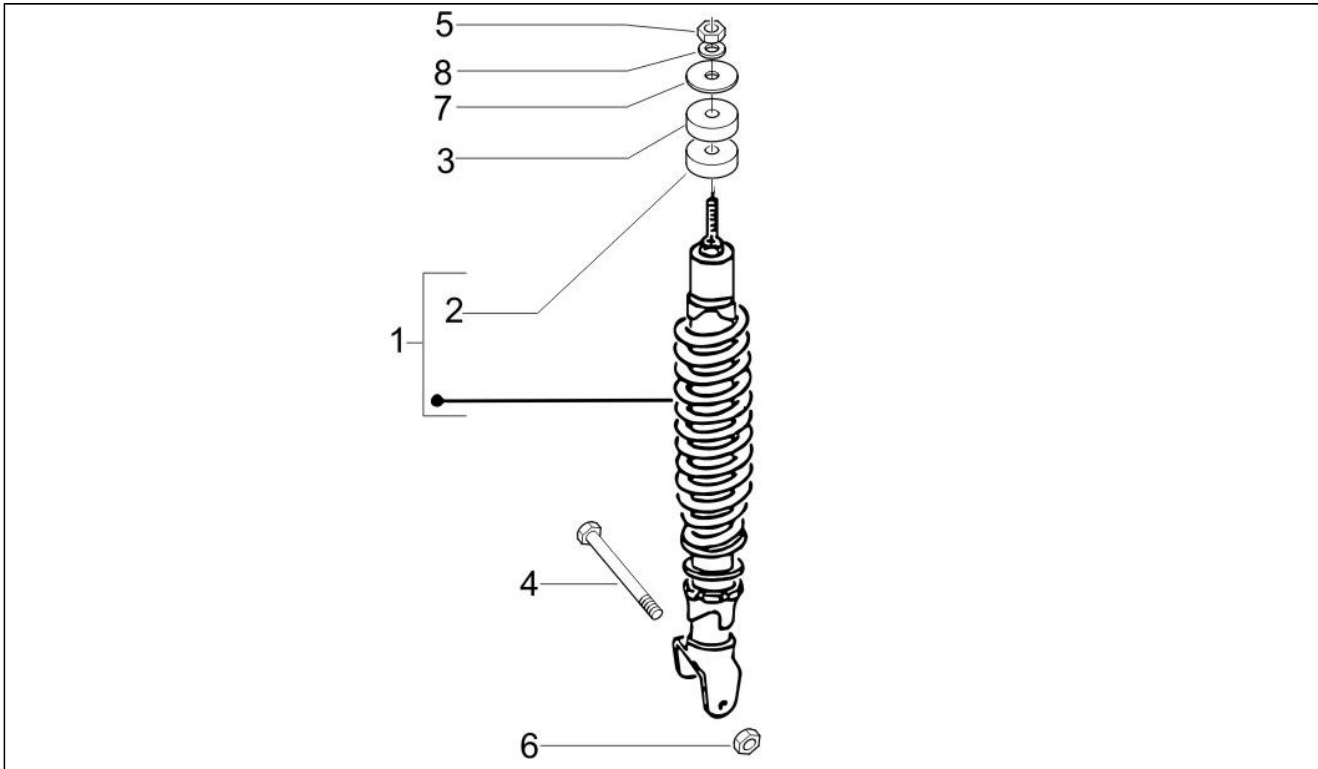

Grupo	Suspensiones - Ruedas
Código	04.10
Descripción	Suspensión trasera - Amortiguador/es
Revisión	1

Pos.	Código	Descripción	Cant.	Variantes
1	CM065803	Amortiguador	1	
2	178149	Silent-block inf.	1	
3	178150	Tampone superiore	1	
4	268158	Torn. CH con reborde M10	1	
5	002440	Tuerca de seguridad M10	1	
5	021108	Tuerca	1	
6	232108	Tuerca de seguridad M10	1	
7	267038	Arandela plana	1	
8	016408	Arandela elástica 13,75x8,15x4,5	1