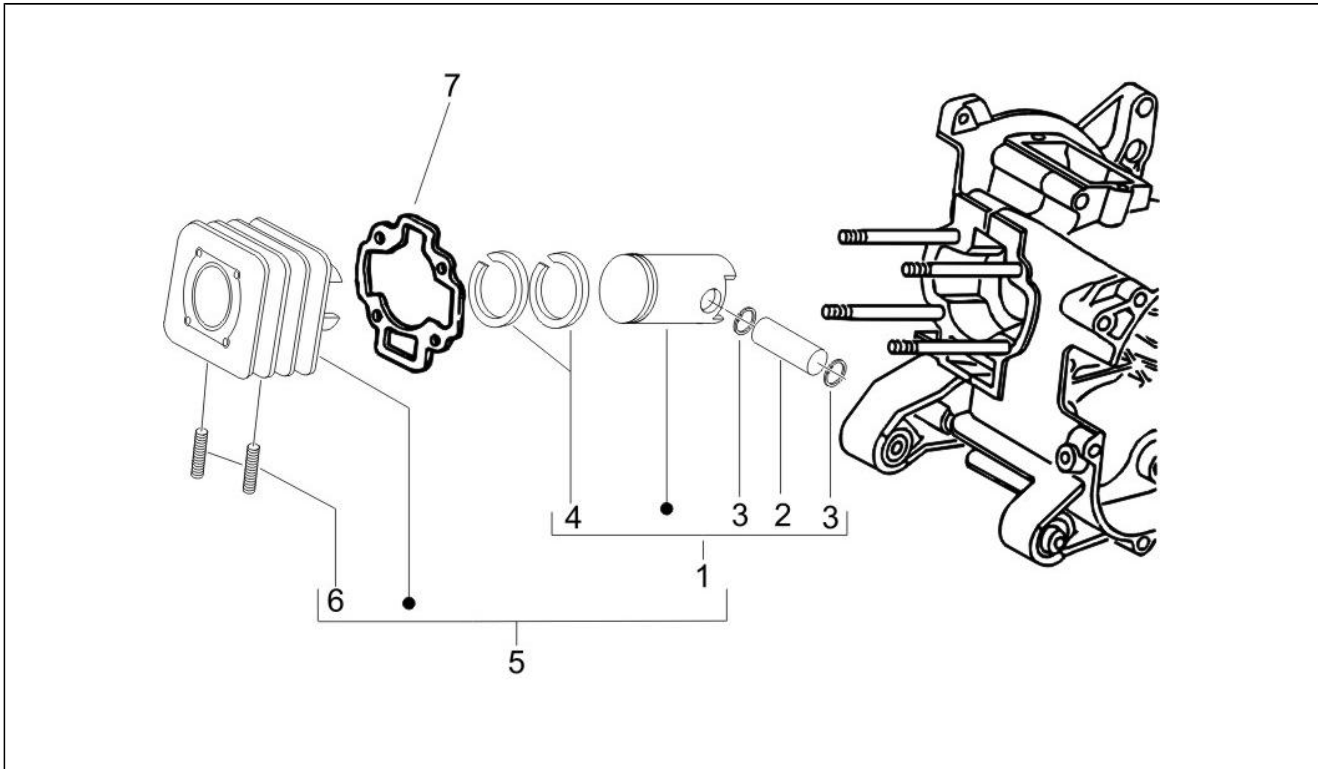

Grupo	Motor
Código	01.07
Descripción	Grupo cilindro-pistón-eje
Revisión	1

Pos.	Código	Descripción	Cant.	Variantes
1	4878020001	Pistón cpl. 1cat.(M)	1	
1	4878020002	Pistón cpl. 2cat.(N)	1	
1	4878020003	Pistón cpl. 3cat.(O)	1	
1	4878020004	Pistón cpl. 4cat.(P)	1	
2	239404	Pasador	1	
3	239455	Anillo de tope pasador	2	
4	825416	Gasket ring	2	
5	833598	Pistón cpl. 1M	1	
6	239397	Prisionero	2	
7	435603	Junta	1	
7	827301	Junta sp0,4	1	
7	827303	Junta sp0,6	1	
7	829633	Junta sp0,8	1