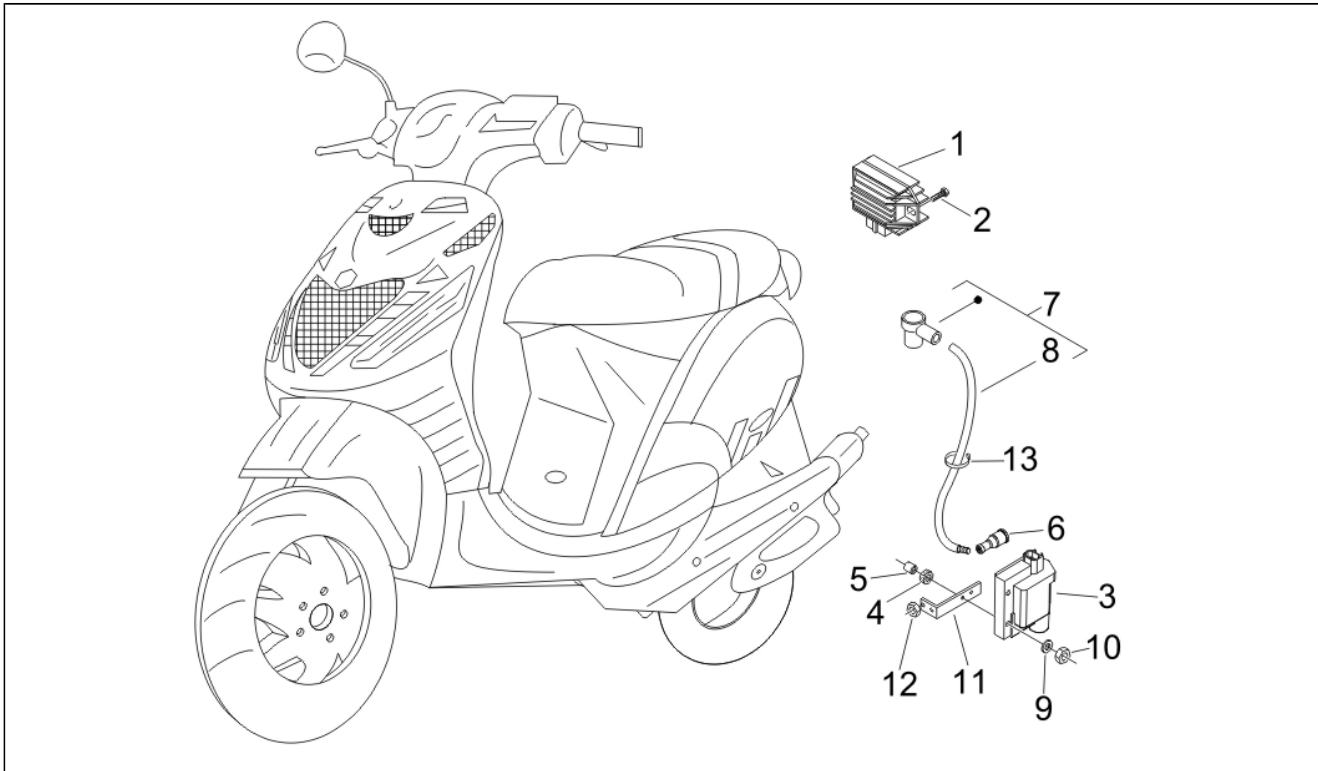

Grupo	Instalación eléctrica
Código	06.06
Descripción	Reguladores de tensión - Centralitas electrónicas - Bobina A.T.
Revisión	1

Pos.	Código	Descripción	Cant.	Variantes
1	58096R	Regulador de tensión	1	
1	82587R	Regulador de tensión	1	
2	434541	Torn. CH con reborde M6x16	2	
3	58095R	Dispositivo encendido electrónico	1	
4	217163	Tampón	2	
5	217164	Distanciador	2	
6	231571	Capuchón aislante	1	
7	825186	Capuchón bujía	1	
8	080341	Cable A.T.	1	
9	016686	Arandela	2	
10	241937	Tuerca	2	
11	575944	Soporte	1	
12	241937	Tuerca	2	
13	639082	Faja stringitubo	1