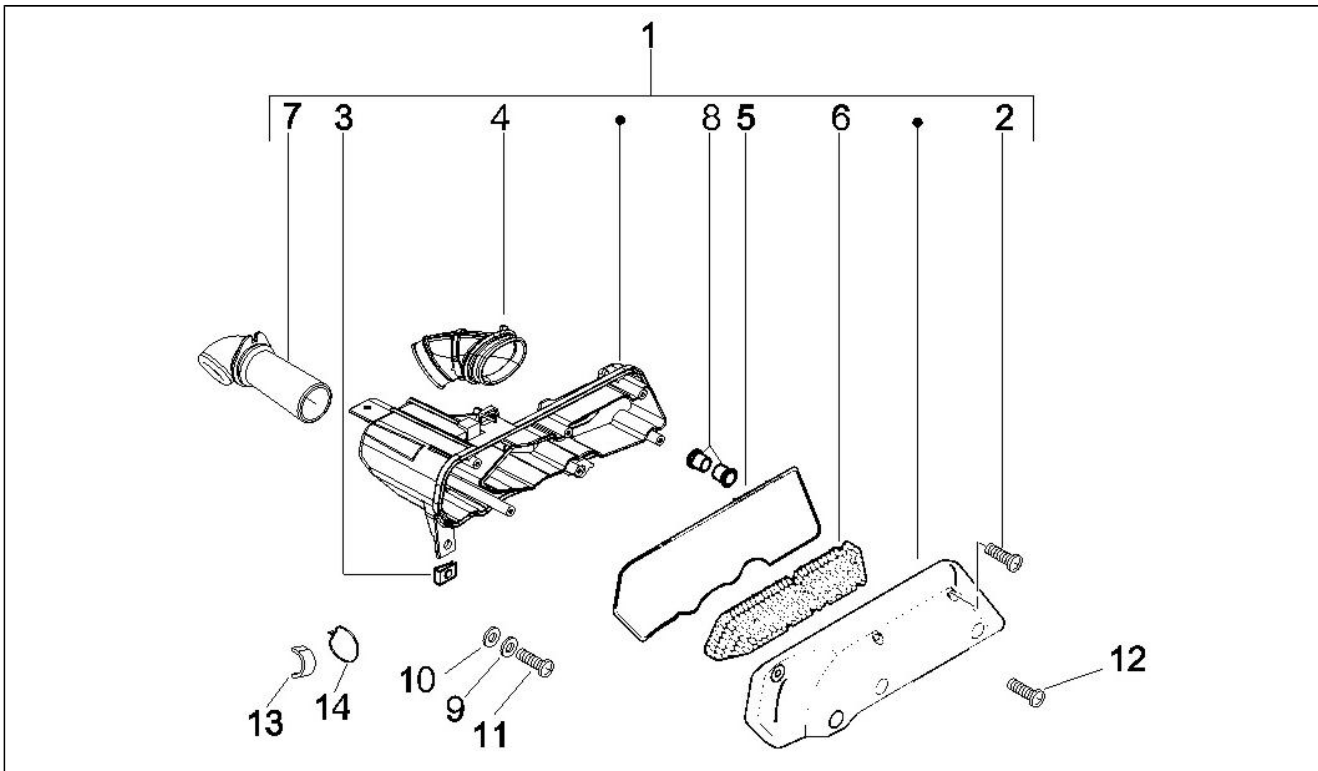

Grupo	Motor
Código	01.45
Descripción	Filtro de aire
Revisión	1

Pos.	Código	Descripción	Cant.	Variantes
1	832175	Caja filtro cpl	1	
2	258146	Torn. autorr. M3x20	6	
3	254485	Placa elastica M6	1	
4	487592	Manguito carburador-cja filtro	1	
5	487718	Junta	1	
6	487719	Filtro aire	1	
7	829715	Manguito de admisión	1	
8	830056	Buje	2	
9	003056	Arandela 6,4x12x1	2	
10	012533	Arand. Dentada 6,6x11x0	2	
11	015759	Tornillo M6x20	1	
12	018640	Tornillo	1	
13	231590	Molletta elastica	1	
14	257134	Fascetta a strappo	1