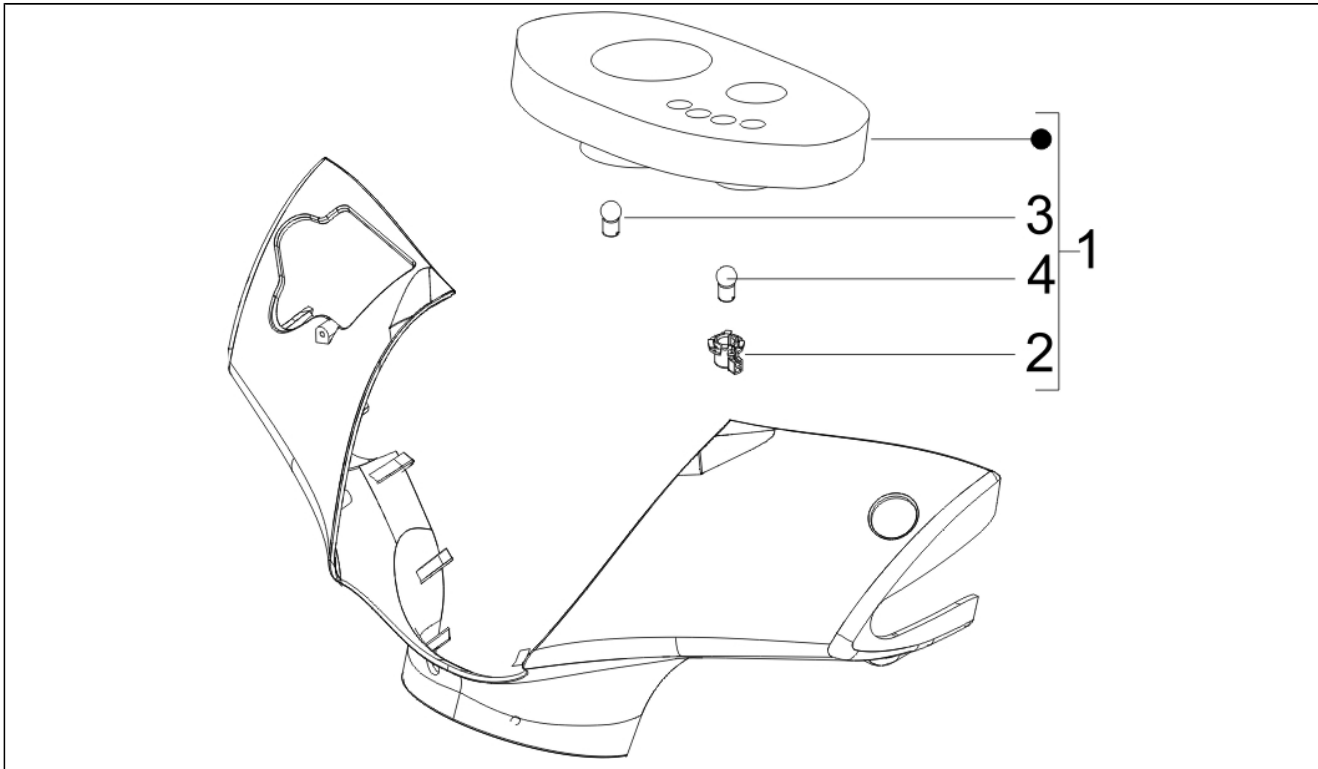

Grupo	Manillar/Dirección
Código	03.02
Descripción	Tablero de instrumentos - Cruscotto
Revisión	1

Pos.	Código	Descripción	Cant.	Variantes
1	638556	Tablero de instr.	1	
2	253366	Portalámparas cpl. 12V-1,2W	5	
3	164634	Lámpara	3	
4	229892	Bombilla 12v-2w	2