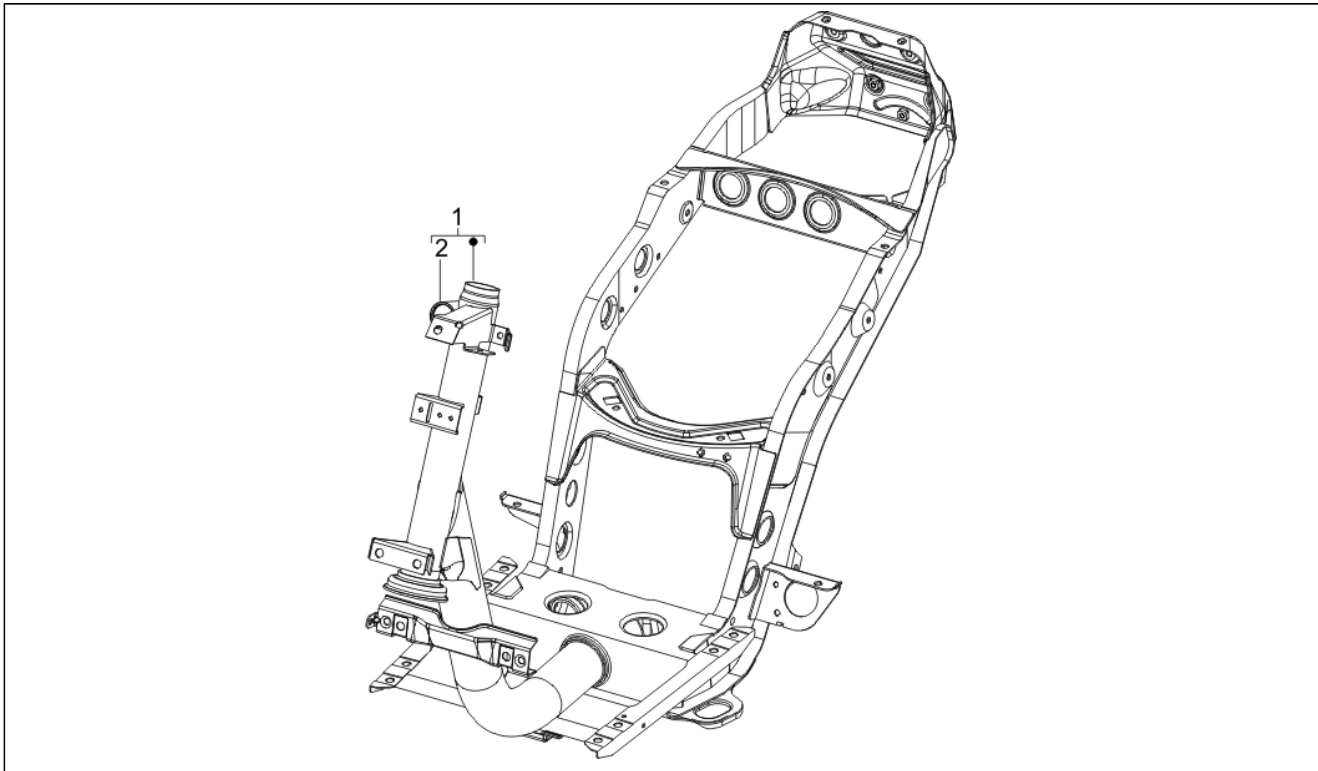

Grupo	Chasis - Partes plástico - Carrocerías
Código	02.01
Descripción	Chasis/carrocería
Revisión	1

Pos.	Código	Descripción	Cant.	Variantes
1	575451	BASTIDOR	1	
2	298604	Soporte cerradura	1