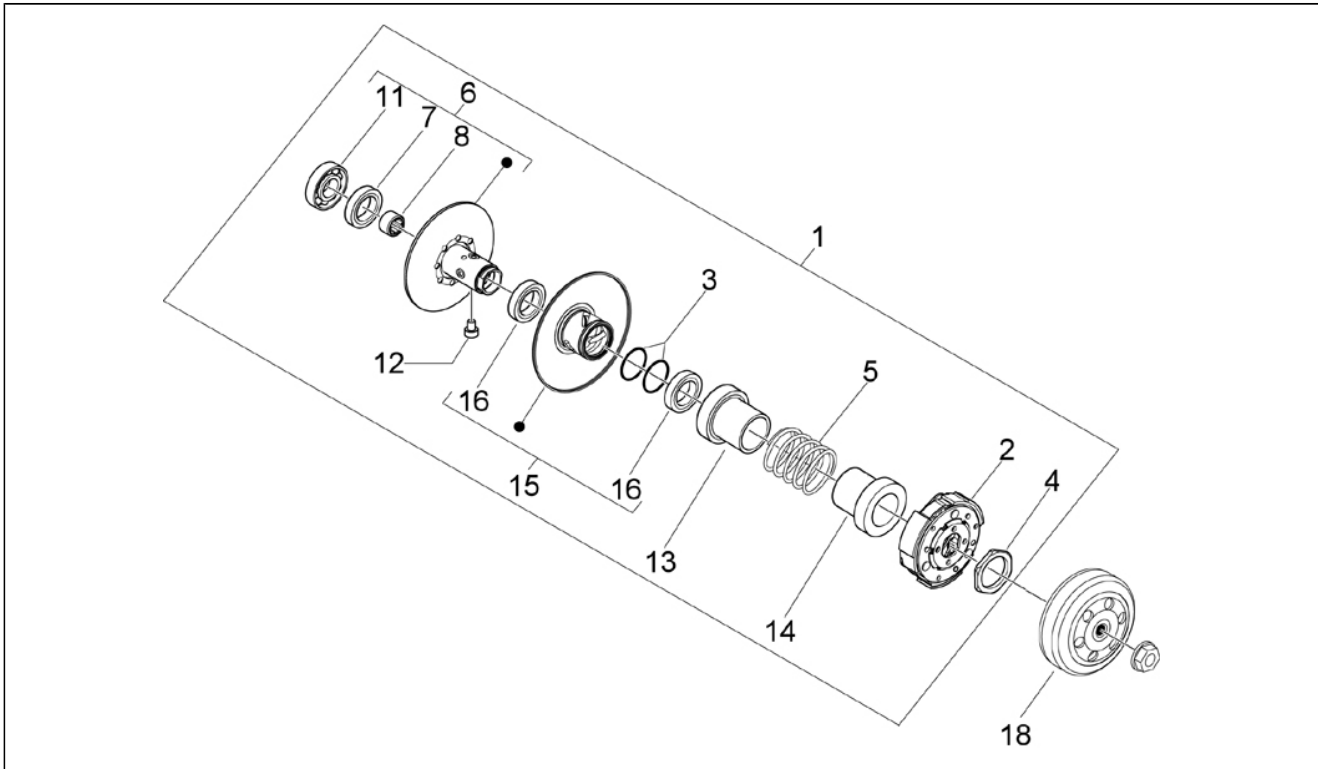

Grupo	Motor
Código	01.14
Descripción	Polea conducida
Revisión	1

Pos.	Código	Descripción	Cant.	Variantes
1	CM100109	Polea secund.cpl	1	
2	CM100204	CTO EMBRAGUE CENTRIFUGO	1	
3	289840	Junta	2	
4	289955	Virola	1	
5	478028	Muelle variador	1	
6	479552	Semipolea	1	
7	006624	Anillo	1	
8	289952	Jaula de agujas	1	
11	82655R	Cojinete de bolas	1	
12	482766	Perno	3	
13	483443	Scodellino lato puleggia	1	
14	487935	Scodellino lato frizione	1	
15	827893	Puleggia secundaria mobile completa	1	
16	289950	Anillo de retención	2	
18	289933	Campana embrague	1