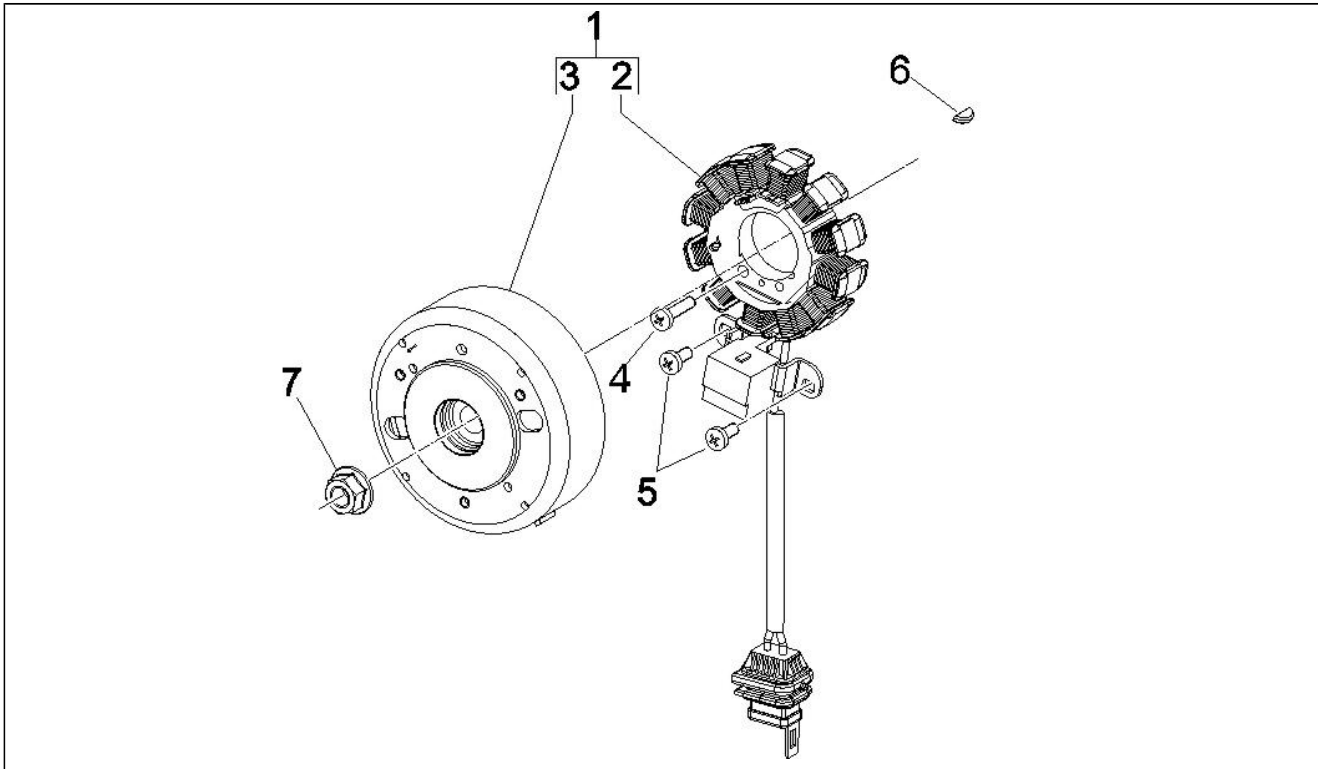

Grupo	Motor
Código	01.21
Descripción	Volante magnetico
Revisión	1

Pos.	Código	Descripción	Cant.	Variantes
1	58136R	Volano magnete completo	1	
2	639865	Statore completo (Kokusan)	1	
3	293492	Rotore completo (Mitsuba)	1	
3	584526	Rotore completo (Kokusan)	1	
4	015856	Tornillo M5x21	3	
5	015585	Tornillo autoaterrajable	2	
5	873979	Tornillo M5x14	2	
6	000267	Chaveta	1	
7	289005	Tuerca con reborde	1