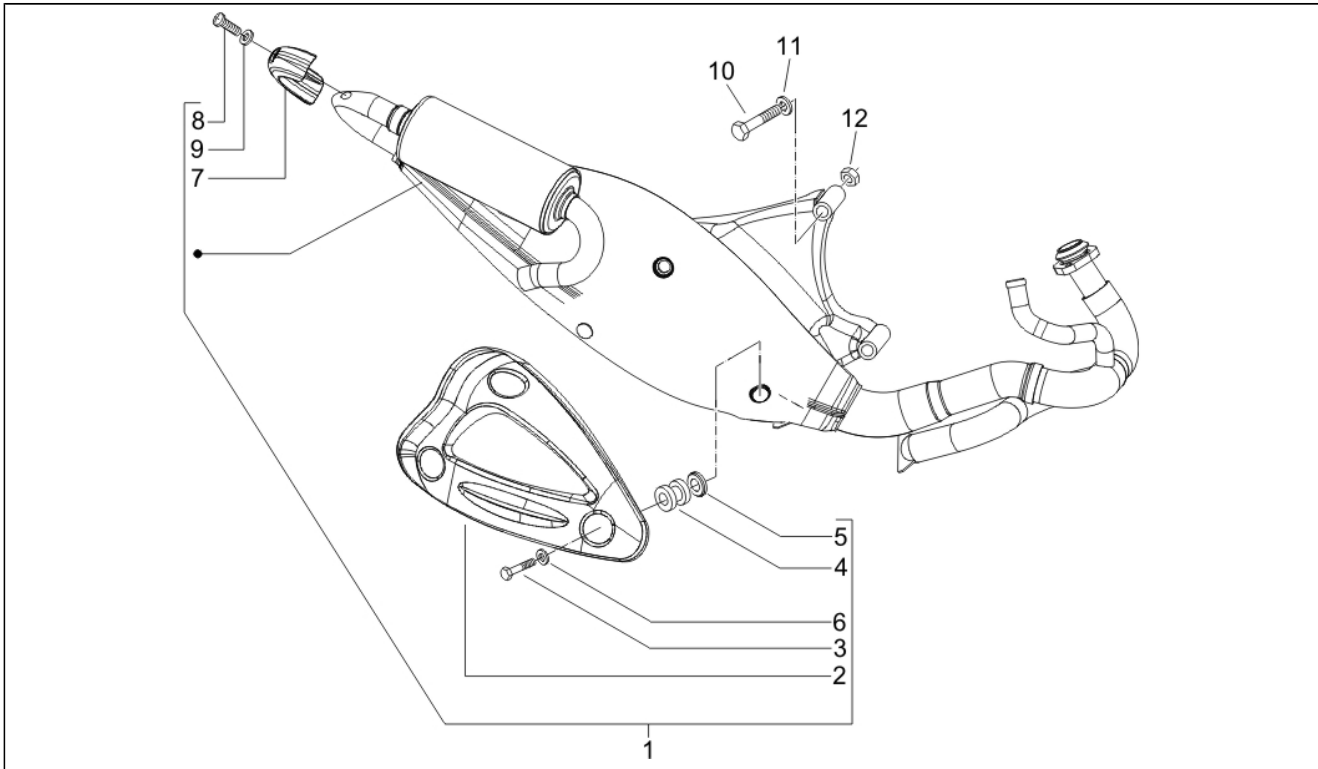

Grupo	Motor
Código	01.42
Descripción	Silenciador
Revisión	1

Pos.	Código	Descripción	Cant.	Variantes
1	832185	Silencioso	1	
1	845805	SCTO.ESCP-SILENC.GP1 50CC OPEN	1	
1	8458055	CATALIZADOR 50 2T H2O	1	
2	827845	Protección	1	
3	433800	Tornillo autoaterrajable	3	
4	487665	Tampón	3	
5	826117	Distanciador	3	
6	826118	Arandela	3	
7	827776	Protección	1	
8	433800	Tornillo autoaterrajable	2	
9	827193	Arandela	2	
10	845591	tornillo	2	
11	834187	Arandela elástica	2	
12	288245	Tuerca de seguridad	2