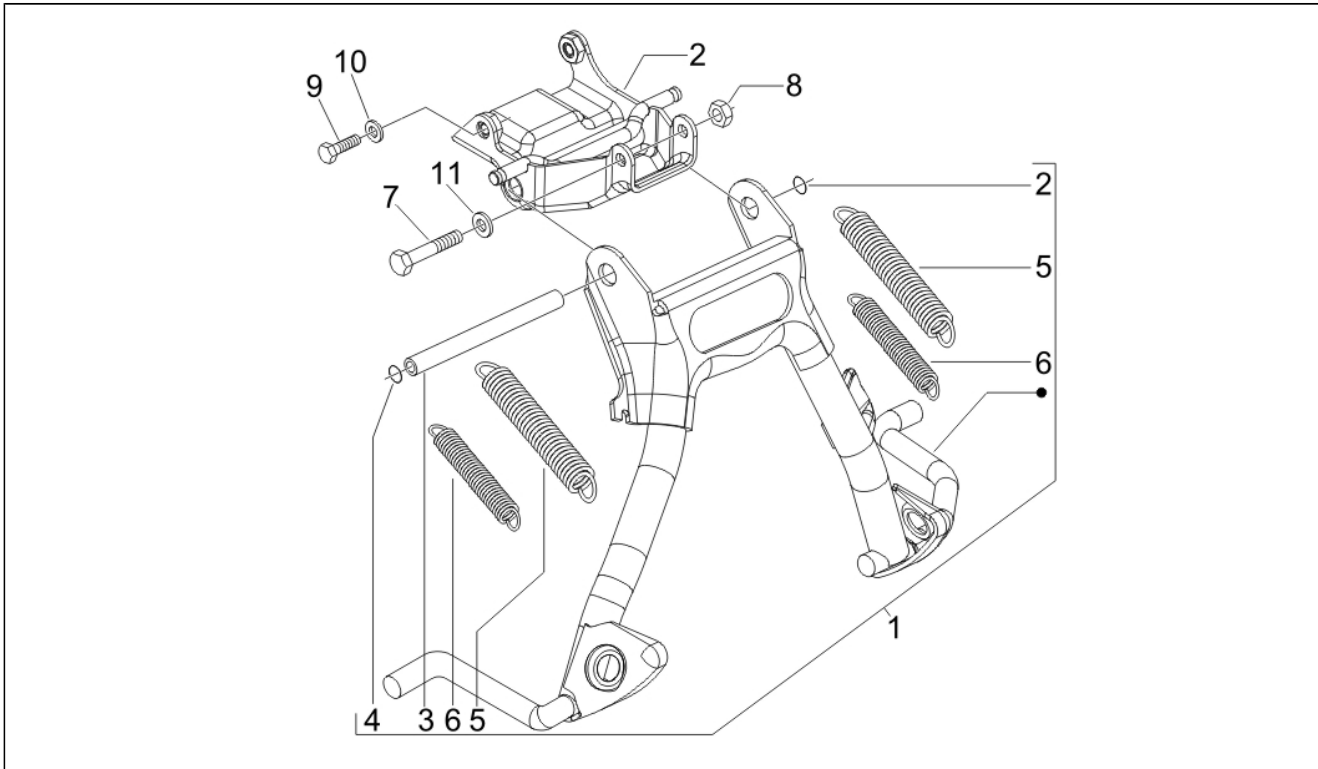

Grupo	Chasis - Partes plástico - Carrocerías
Código	02.25
Descripción	Caballote/s
Revisión	1

Pos.	Código	Descripción	Cant.	Variantes
1	583628	Caballote, completo	1	
2	272929	Soporte	1	
3	583603	Perno	1	
4	271695	Gasket ring	2	
5	278940	Muelle	2	
6	598910	Muelle	2	
7	030080	Tornillo	1	
8	020108	Tuerca M8x6,5	1	
9	031122	Tornillo c. hex. M8x30	2	
10	013861	Arandela plana 20x8,2x2,5	2	
11	016408	Arandela elástica 13,75x8,15x4,5	3