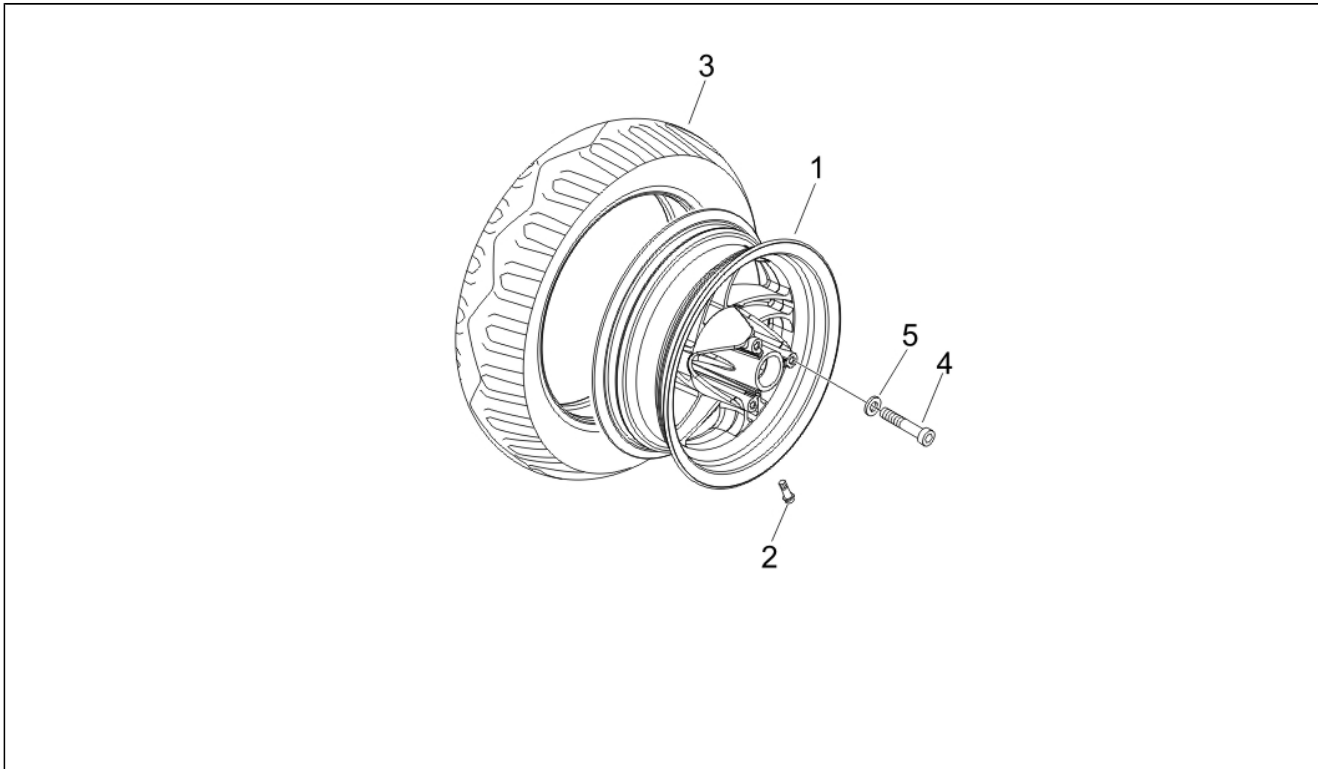

Grupo	Suspensiones - Ruedas
Código	04.11
Descripción	Rueda delantera
Revisión	1

Pos.	Código	Descripción	Cant.	Variantes
1	600204000C	Aro rueda	1	COLOR VEHÍCULO: Bianco[724] COLOR VEHÍCULO: Bianco[724] COLOR VEHÍCULO: Nero lucido[94] COLOR VEHÍCULO: Nero lucido[94] COLOR VEHÍCULO: Nero lucido[94] COLOR VEHÍCULO: Rosso Dragon[894] COLOR VEHÍCULO: Bianco (2009)[544] COLOR VEHÍCULO: Bianco[724]
1	60020400R7	Rueda	1	COLOR VEHÍCULO: Bianco[724]
2	270991	Válvula neum. sin cámara	1	
3	564795	Neumático	1	
3	564801	Neumático	1	
3	564805	Neumático	1	
3	597029	Neumático	1	
4	271596	Tornillo	5	
5	709047	Arandela	5