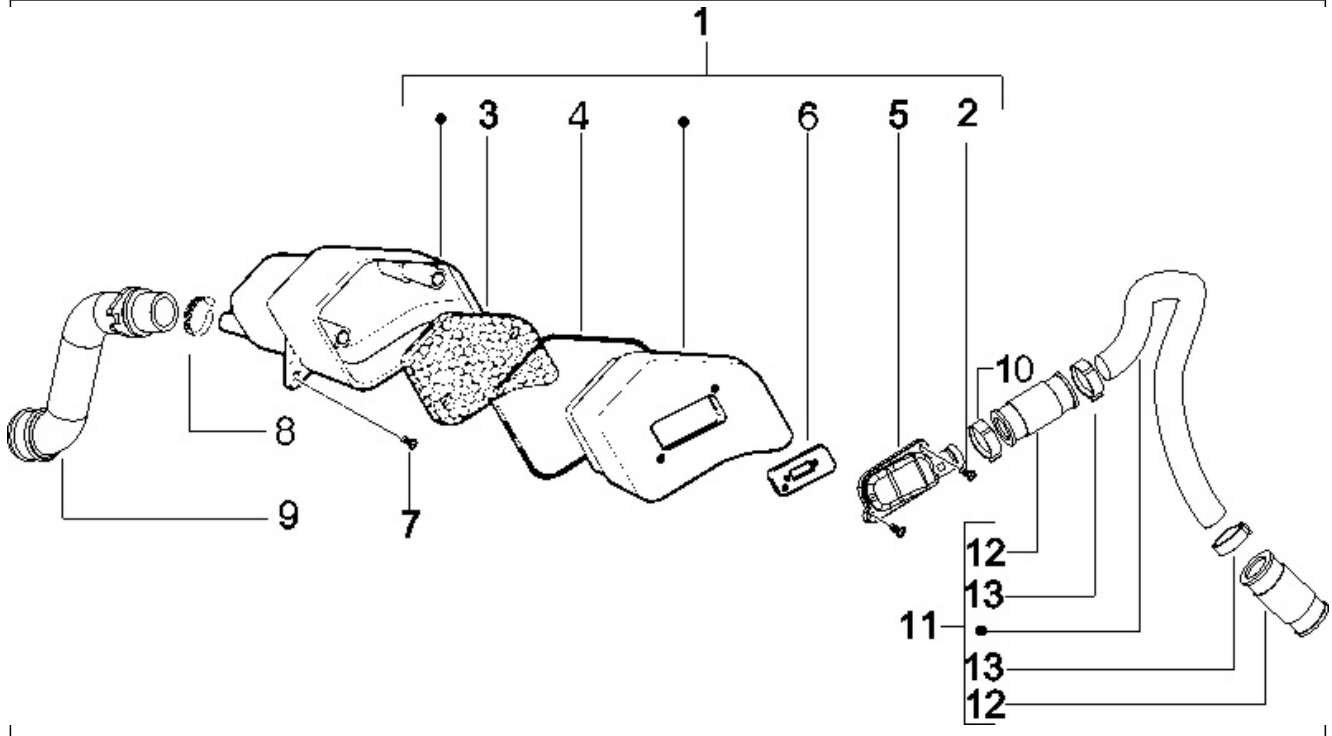

Grupo	Motor
Código	01.46
Descripción	Caja aire secundario
Revisión	1

Pos.	Código	Descripción	Cant.	Variantes
1	831859	Caja aire secundario	1	
2	478533	Torn. autorr.	2	
3	486942	Filtro sas	1	
4	486943	Junta	1	
5	827209	Tapa sas	1	
6	82758R	Membrana	1	
7	015597	Tornillo TBIC	2	
8	CM001905	Faja stringitubo	1	
9	827208	Tubo aspiración sas	1	
10	827444	Abrazadera	2	
11	833636	Tubo	1	
12	827443	Manguito	2	
13	827444	Abrazadera	2