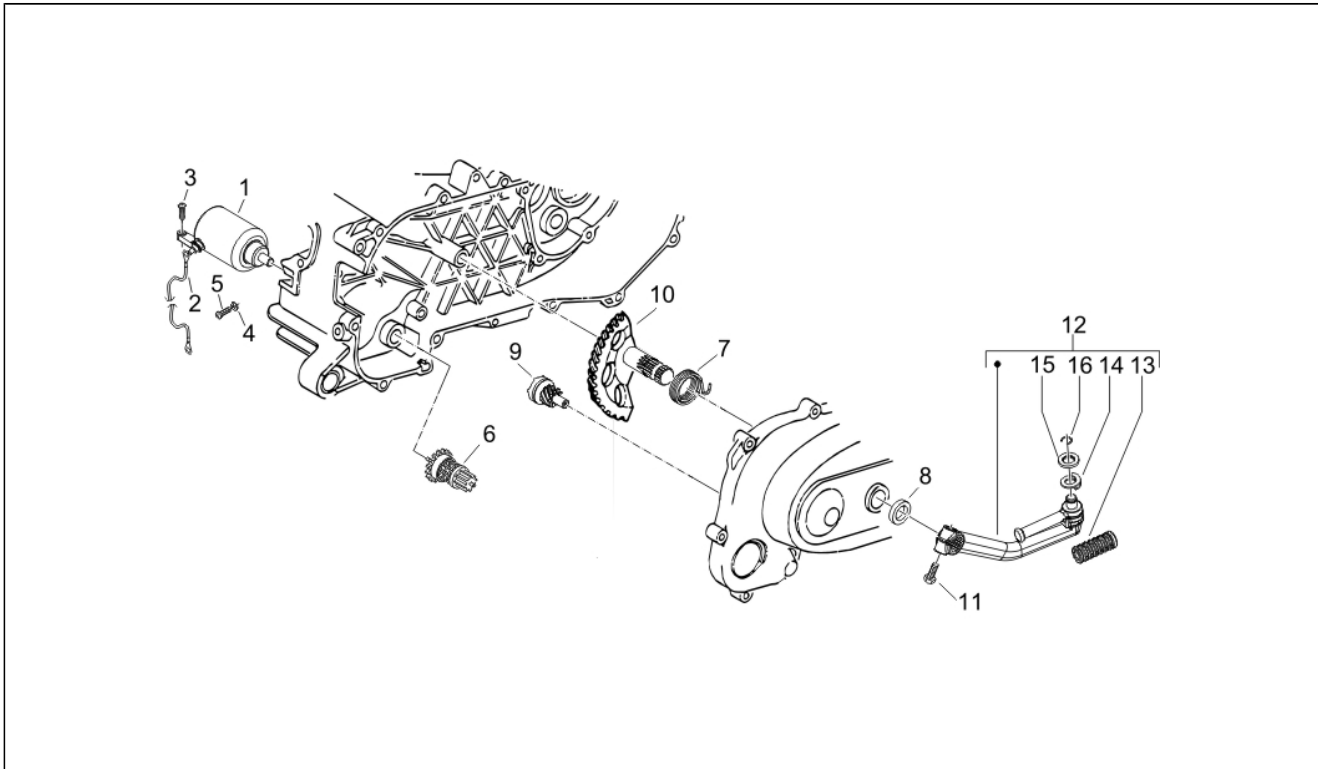

Grupo	Motor
Código	01.20
Descripción	Arranque - Arranque electrico
Revisión	1

Pos.	Código	Descripción	Cant.	Variantes
1	82530R	Motor arranque	1	
2	832358	Grupo cables	1	
3	018639	Tornillo c. hex. M6x20	2	
3	031091	Tornillo c. hex. M6x22	2	
4	016404	Arandela	1	
5	018644	Tornillo	1	
6	82531R	Transm.motor arranque	1	
7	289495	Molla richiamo leva avviamento	1	
8	433987	Arandela 16,3x23,8	1	
9	483537	Piñón m/m	1	
10	831458	EJE PUESTA EN MARCHA	1	
11	414837	Torn. CH con reborde	1	
12	828262	Palanca de arranque	1	
13	286217	Protección	1	
14	286218	Muelle	1	
15	286219	Arandela 10,1x2,5	1	
16	288041	Anillo	1