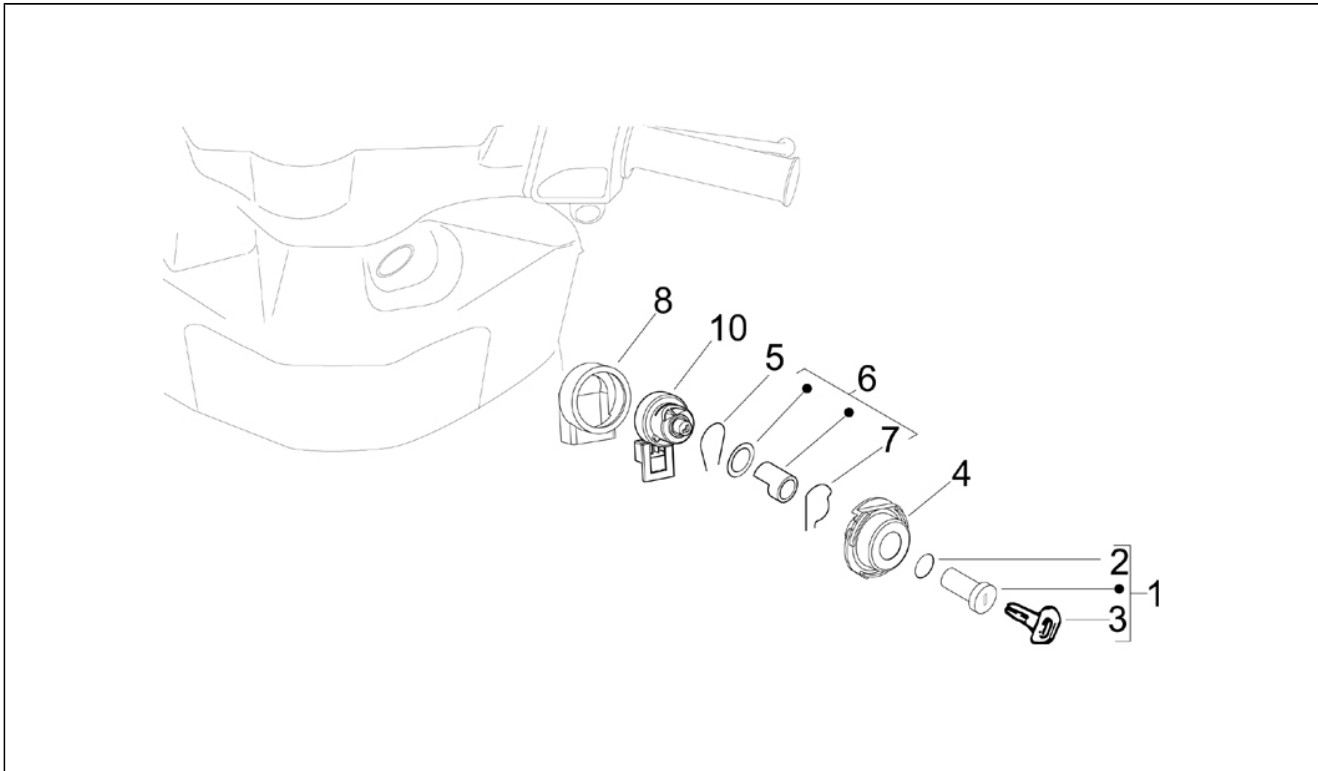

Grupo	Chasis - Partes plástico - Carrocerías
Código	02.46
Descripción	Cerraduras
Revisión	1

Pos.	Código	Descripción	Cant.	Variantes
1	573512	Grupo cilindros	1	
2	298731	Gasket ring	1	
3	299602	Esbozo	1	
3	664044	Sbozzato chiave	1	
4	298581	Cuerpo cerradura	1	
5	253937	Muelle	1	
6	298903	Bloquecillo	1	
7	298838	Molla ritegno cilindretto	1	
10	580621	Conmutador de llave	1