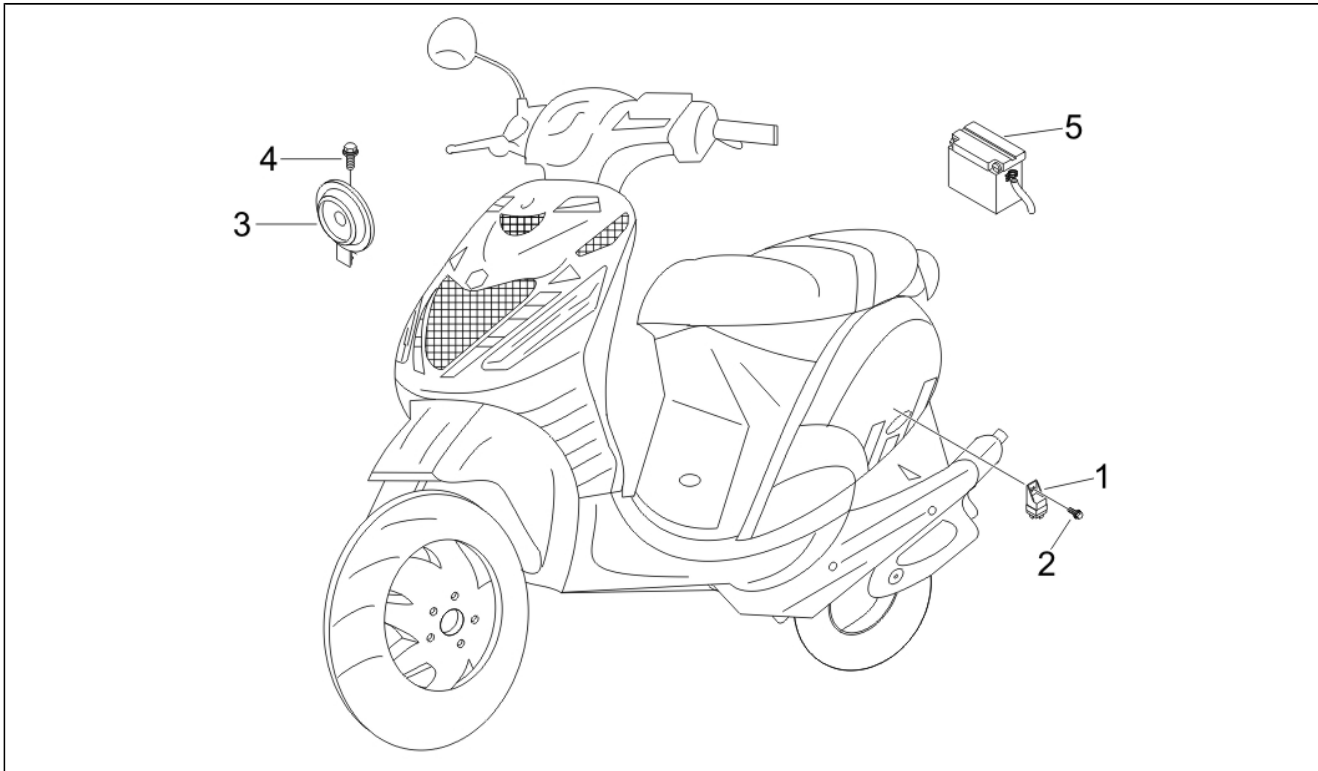

Grupo	Instalación eléctrica
Código	06.05
Descripción	Telerruptores - Bateria - Claxon
Revisión	1

Pos.	Código	Descripción	Cant.	Variantes
1	58115R	Telerruptor de arranque 12V-80A	1	
1	584521	Telerruptor 12V-80A	1	
2	969296	Torn. CH con reborde	1	
3	58034R	Claxon	1	
4	969296	Torn. CH con reborde	1	
5	234390	Batería 12V-4Ah	1