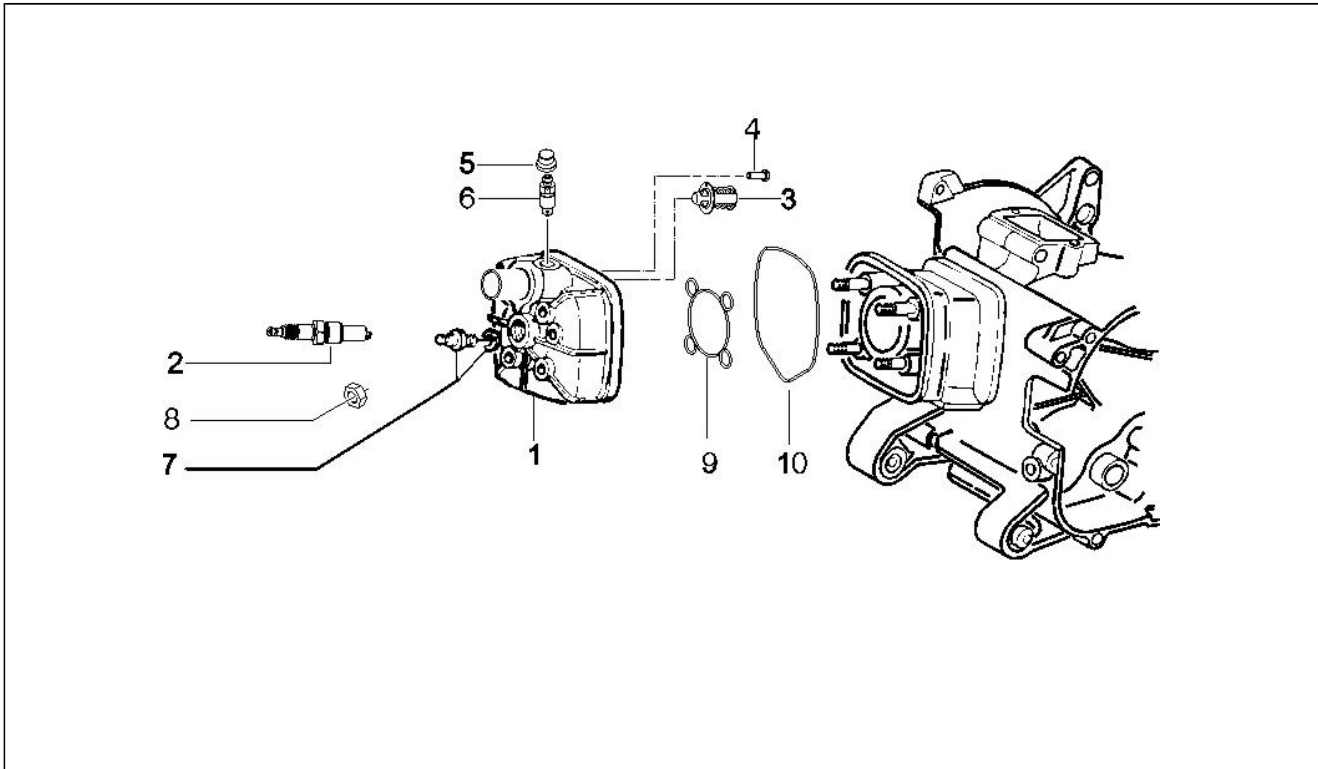

Grupo	Motor
Código	01.12
Descripción	Tapa culata
Revisión	1

Pos.	Código	Descripción	Cant.	Variantes
1	826490	Culata	1	
2	484124	Bujía	1	
2	829920	Bujía	1	
3	483395	Termostato	1	
4	256756	Tornillo autoaterrajable	2	
5	063435	Capuchón salida aire	1	
6	430045	Vite di spurgo	1	
7	82622R	Termistor	1	
8	288245	Tuerca de seguridad	4	
9	288289	Junta cul. int.	1	
10	482988	Junta cul. ext.	1