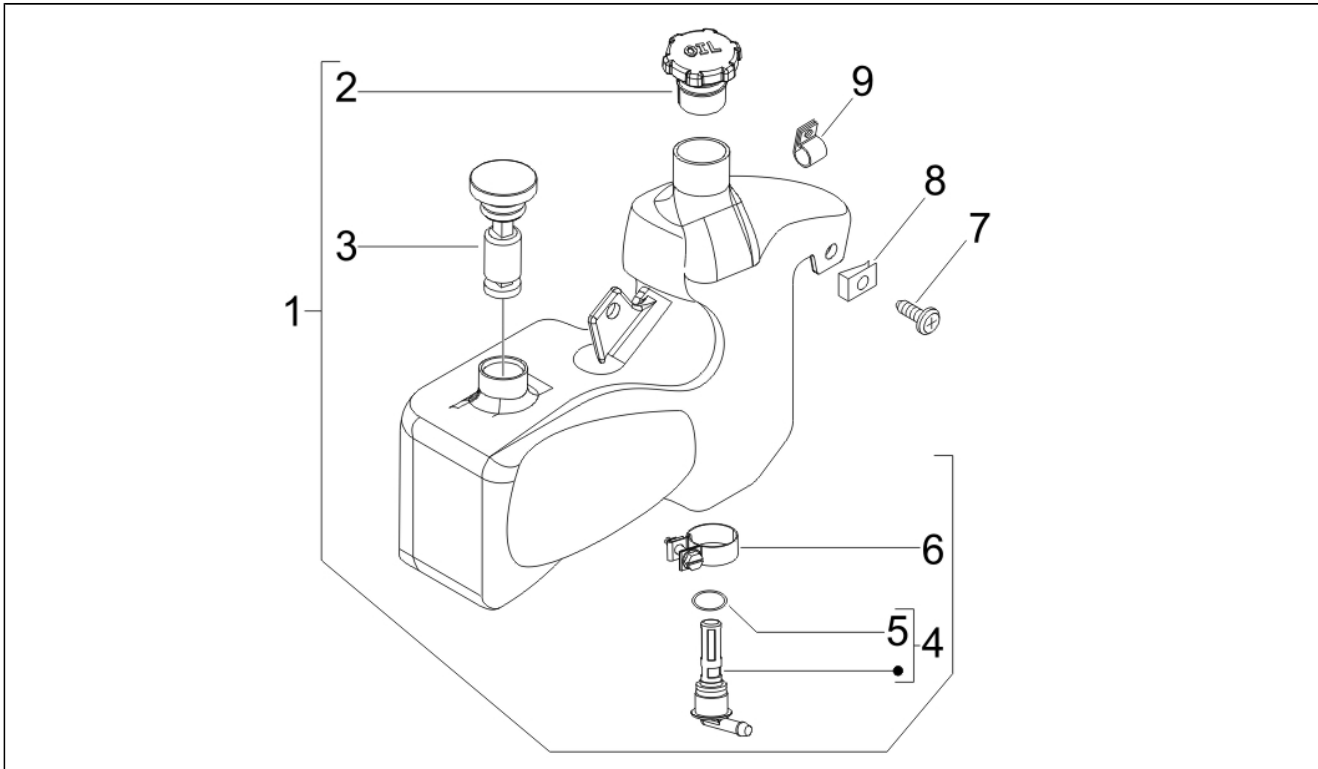

Grupo	Chasis - Partes plástico - Carrocerías
Código	02.52
Descripción	Depósito aceite
Revisión	1

Pos.	Código	Descripción	Cant.	Variantes
1	621972	Depósito aceite	1	
2	259829	Tapa d.ac.	1	
3	573458	Indicador reserva aceite	1	
4	574362	Racor completo	1	
5	196868	Junta	1	
6	577557	Abrazadera	1	
7	259348	Tornillo	2	
8	254485	Placa elastica M6	1	
9	CM002903	Faja stringitubo	1