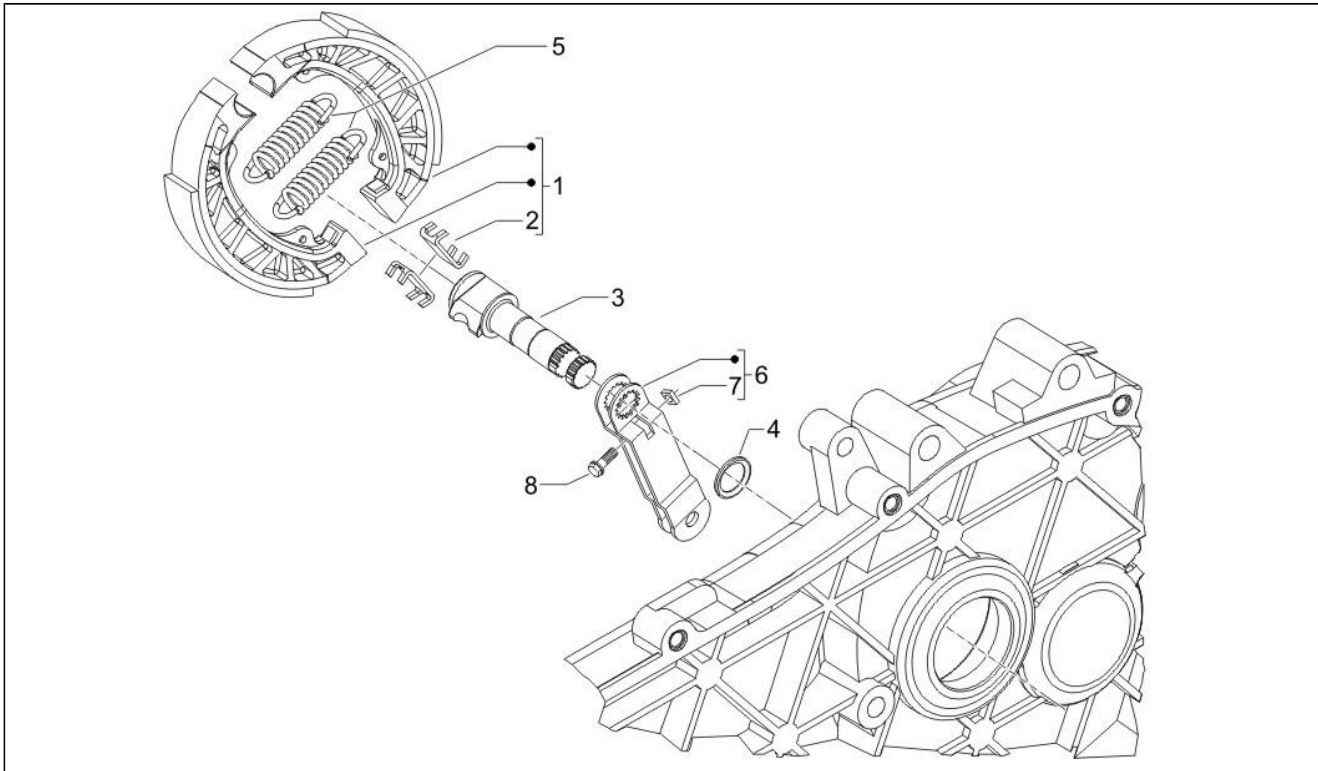

Grupo	Motor
Código	01.35
Descripción	Freno trasero - Zapatas
Revisión	1

Pos.	Código	Descripción	Cant.	Variantes
1	56292R	Juego de zapatas	1	
1	82907R	Juego de zapatas	1	
2	266724	Placa	1	
3	274245	Eje palanca freno	1	
4	273419	Gasket ring	1	
5	266725	Muelle ret.mordazas	2	
6	833428	Palanca freno tras.	1	
6	833788	Palanca freno tras.	1	
7	828862	Tuerca cuadrada	1	
8	828863	Torn. CH con reborde	1