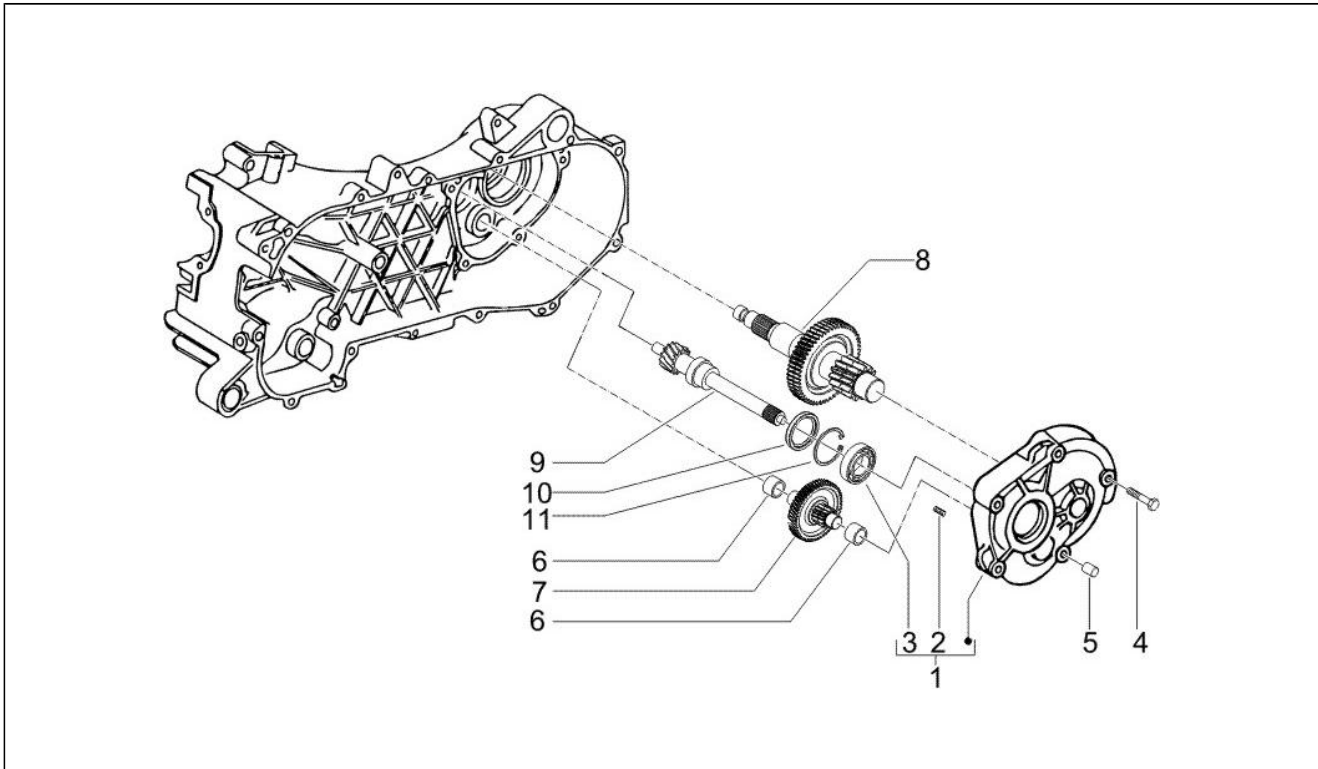

Grupo	Motor
Código	01.25
Descripción	Grupo reductor
Revisión	1

Pos.	Código	Descripción	Cant.	Variantes
1	4874805	Coperchio mozzo ruota con P.I.	1	
2	239388	Espina 6,5x9,5x15	2	
3	435363	Cojinete	1	
4	414834	Torn. CH con reborde	5	
5	478197	Anillo compensator	1	
6	288639	Rondella rasamento	2	
7	825789	Eje transmisión	1	
8	825809	Eje rueda trasera	1	
9	479571	Eje polea	1	
10	480066	Gasket ring	1	
11	480953	Anillo elástico	1