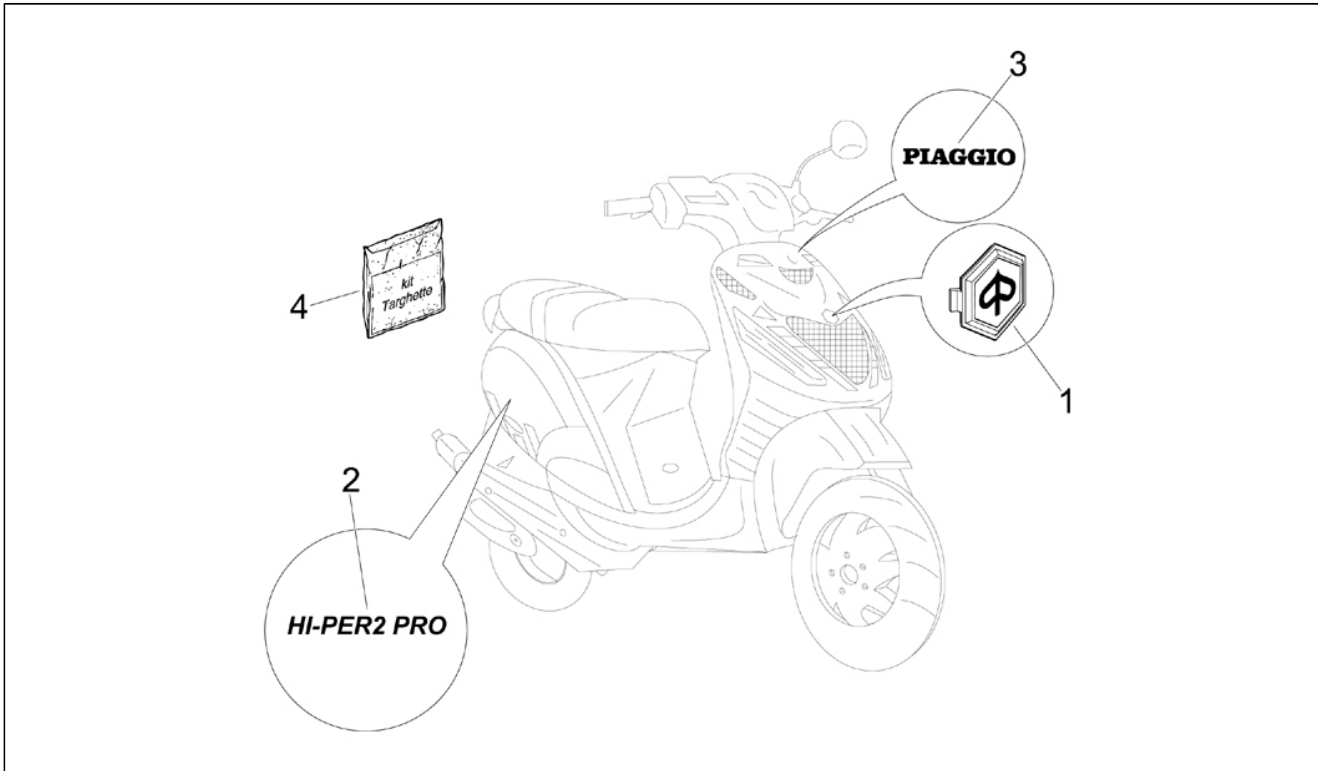

Grupo	Chasis - Partes plástico - Carrocerías
Código	02.38
Descripción	Letreros - Escudos
Revisión	1

Pos.	Código	Descripción	Cant.	Variantes
1	574771	Scudetto logo Piaggio	1	
2	577328	Letrero "HI-PER2 PRO"	1	
3	5743990038	Chapa "Piaggio"	1	COLOR VEHÍCULO: Nero lucido[94] COLOR VEHÍCULO: Nero lucido[94]
3	5743990095	Chapa "Piaggio"	1	COLOR VEHÍCULO: Bianco[724] COLOR VEHÍCULO: Bianco (2009)[544] COLOR VEHÍCULO: Bianco[724]
4	65263600A1	KIT CALCAS ZIP SP 06 (PVbi)	1	COLOR VEHÍCULO: Bianco[724]
4	65263600A2	KIT CALCAS ZIP SP 06 (PVne)	1	COLOR VEHÍCULO: Nero lucido[94]
4	65587400A1	CALCAS DECORATIVAS ZIP SP 2008	1	COLOR VEHÍCULO: Bianco[724]
4	65587400A1	CALCAS DECORATIVAS ZIP SP 2008	1	COLOR VEHÍCULO: Bianco (2009)[544]
4	65587400A2	CALCAS DECORATIVAS ZIP SP 2008	1	COLOR VEHÍCULO: Nero lucido[94]