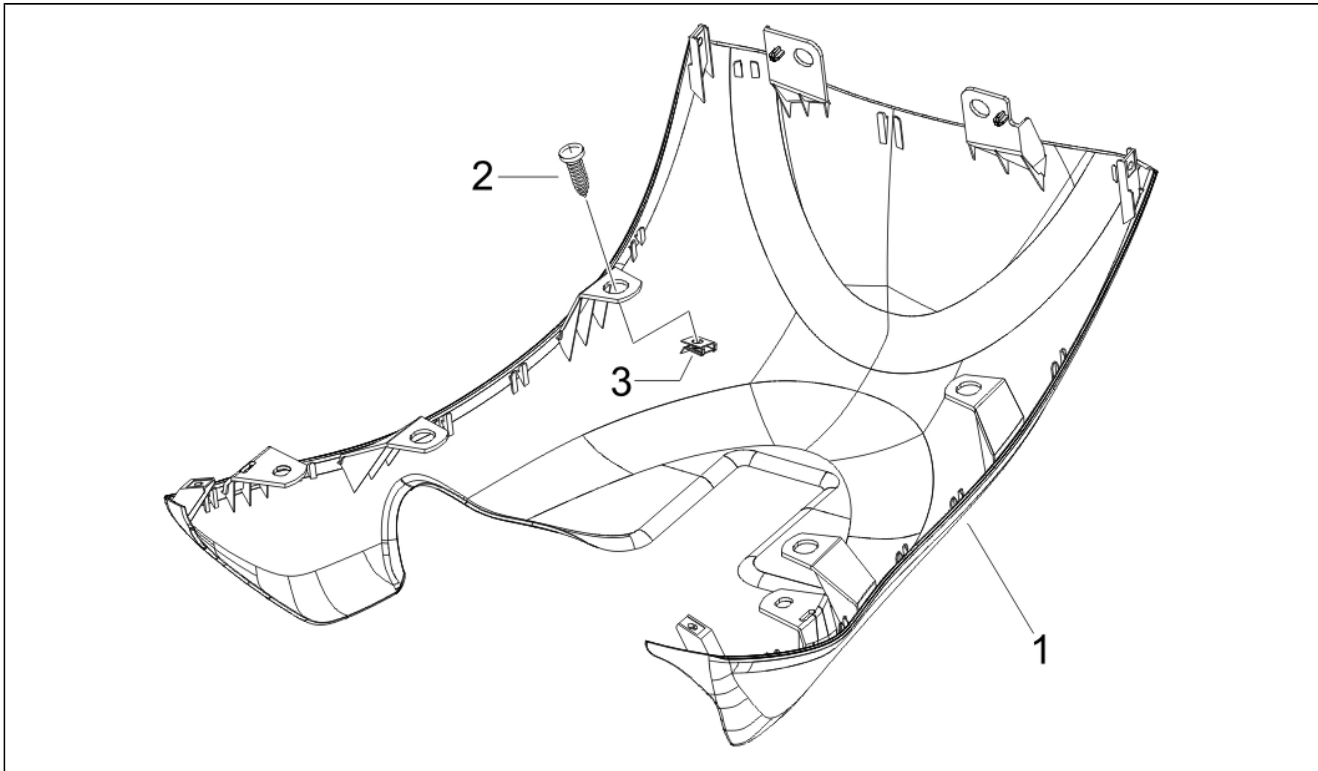

Grupo	Chasis - Partes plástico - Carrocerías
Código	02.32
Descripción	Cubiertas laterales - Spoiler
Revisión	1

Pos.	Código	Descripción	Cant.	Variantes
1	5754020090	Spoiler	1	COLOR VEHÍCULO: Bianco[724] COLOR VEHÍCULO: Bianco[724] COLOR VEHÍCULO: Rosso Dragon[894] COLOR VEHÍCULO:Nero lucido[94]
1	57540200G7	Spoiler	1	COLOR VEHÍCULO: Bianco[724] COLOR VEHÍCULO: Nero lucido[94] COLOR VEHÍCULO: Bianco (2009)[544] COLOR VEHÍCULO: Nero lucido[94] COLOR VEHÍCULO:Bianco[724]
2	576189	Tornillo d4,2x16	2	
3	CM017410	Placa elastica	2