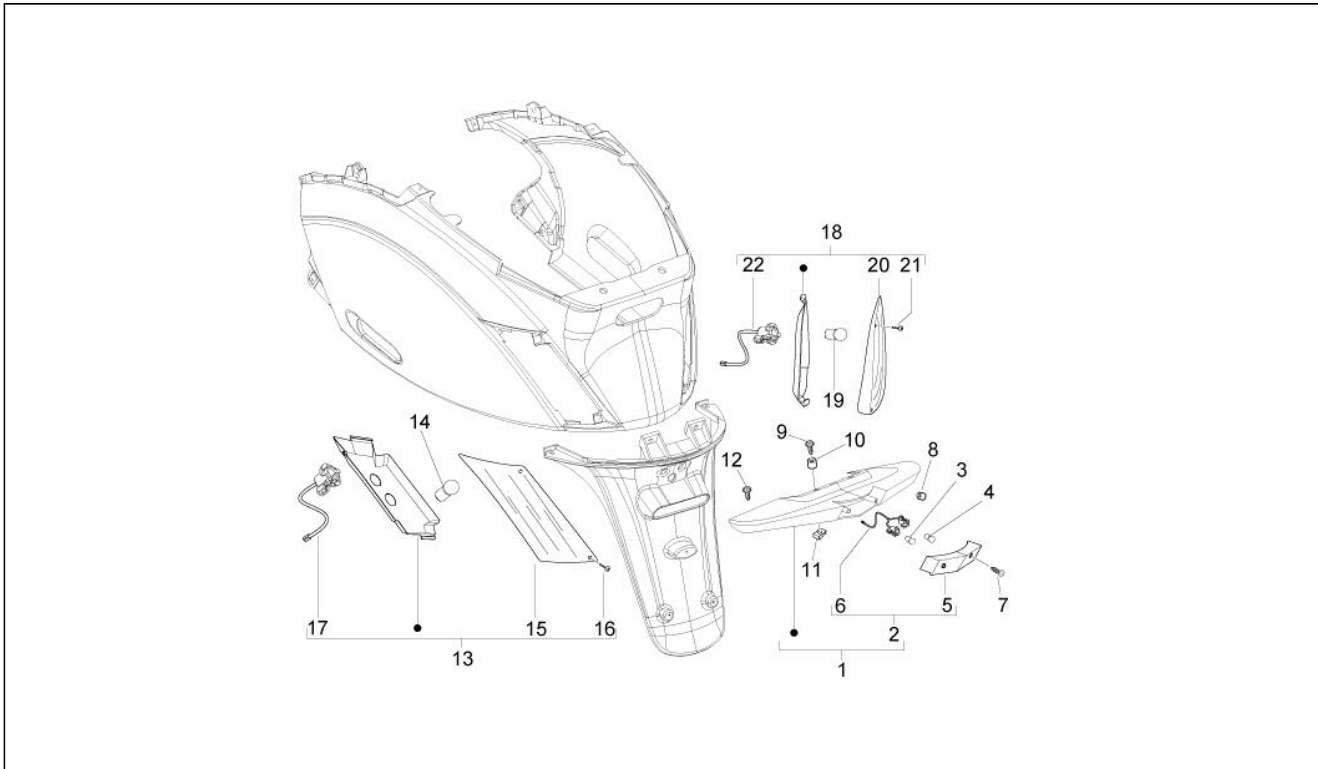

Grupo	Instalación eléctrica
Código	06.04
Descripción	Faros traseros - Indicadores de dirección
Revisión	1

Pos.	Código	Descripción	Cant.	Variantes
1	576120	Manilla	1	
2	581314	Faro	1	
3	181746	Lámpara R10W 12v	1	
4	292022	Lámpara 12V-5W	2	
5	581594	Transparente	1	
6	582205	Grupo cables	1	
7	581570	Tornillo	2	
8	582206	Pasacable	1	
9	271891	Tornillo m6x30	2	
10	273288	Distanciador	2	
11	254485	Placa elastica M6	2	
12	575249	Vite metrica M6x22	2	
13	581315	Luz interm.	1	
14	581904	Lámpara	2	
15	582214	Transparente	1	
16	582216	Tornillo	2	
17	582217	Grupo cables	1	
18	581316	Luz interm.	1	
19	581904	Lámpara	2	
20	582215	Transparente	1	
21	582216	Tornillo	2	
22	582217	Grupo cables	1