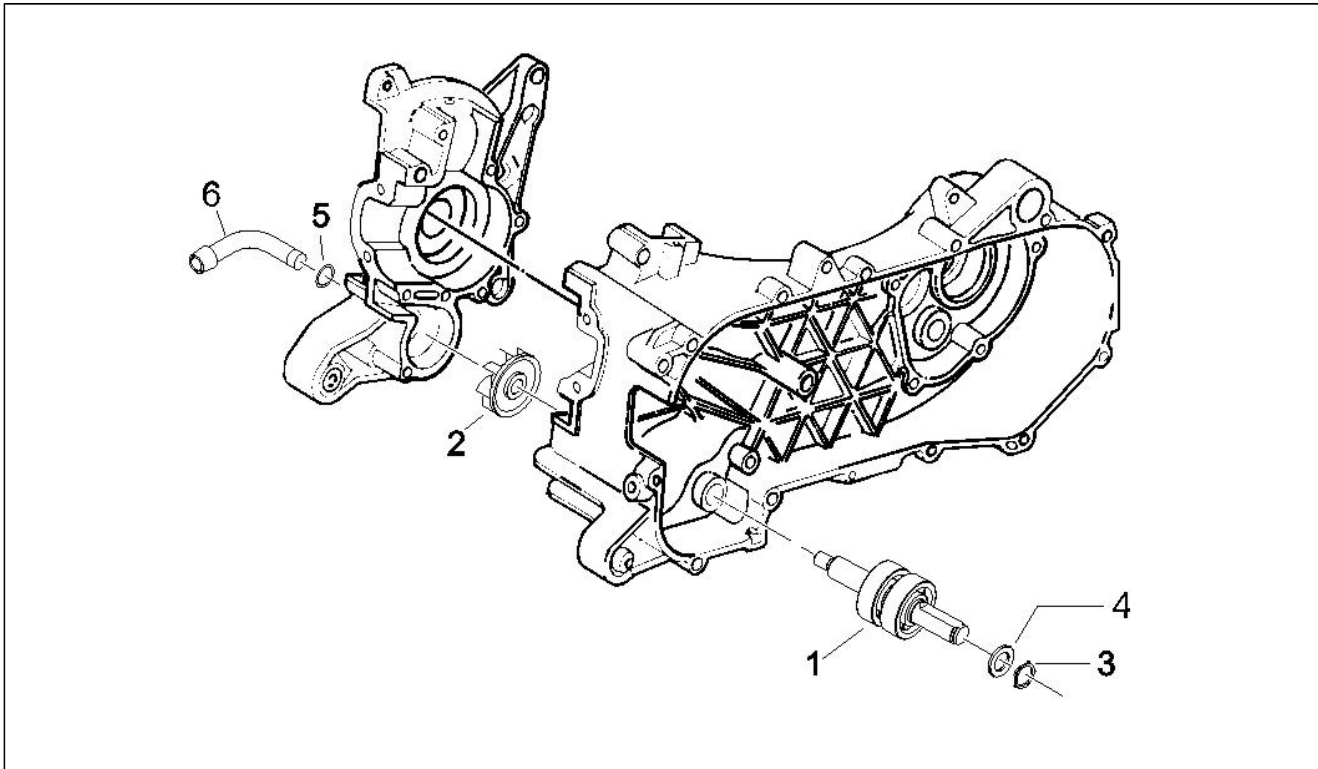

Grupo	Motor
Código	01.19
Descripción	Bomba de agua
Revisión	1

Pos.	Código	Descripción	Cant.	Variantes
1	2895085	Eje	1	
2	487730	Rodete	1	
3	289553	Anillo de tope	1	
4	289554	Lámina de ajuste	1	
5	289254	Junta tórica	1	
6	832925	Empalme salida agua	1