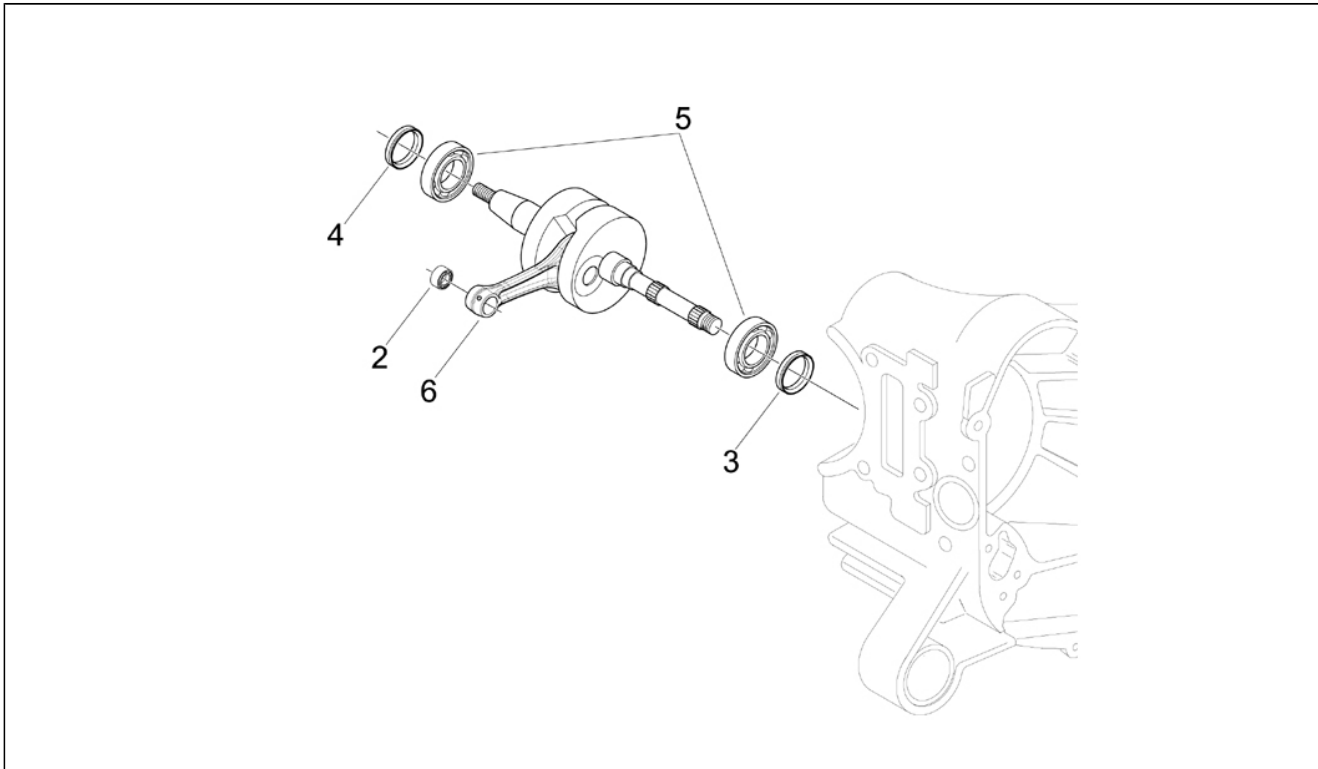

Grupo	Motor
Código	01.06
Descripción	Cigüeñal
Revisión	1

Pos.	Código	Descripción	Cant.	Variantes
2	500501	Jaula pasador 1 cat.	1	
2	500502	Jaula pasador 2 cat.	1	
2	500503	Jaula pasador 3 cat.	1	
2	500504	Jaula pasador 4 cat.	1	
3	482314	Anello di tenuta lato trasmissione	1	
4	482315	Anello di tenuta lato volano	1	
5	431125	Cojinete 20x52x12	2	
6	8338275	Cigüeñal cpl.	1