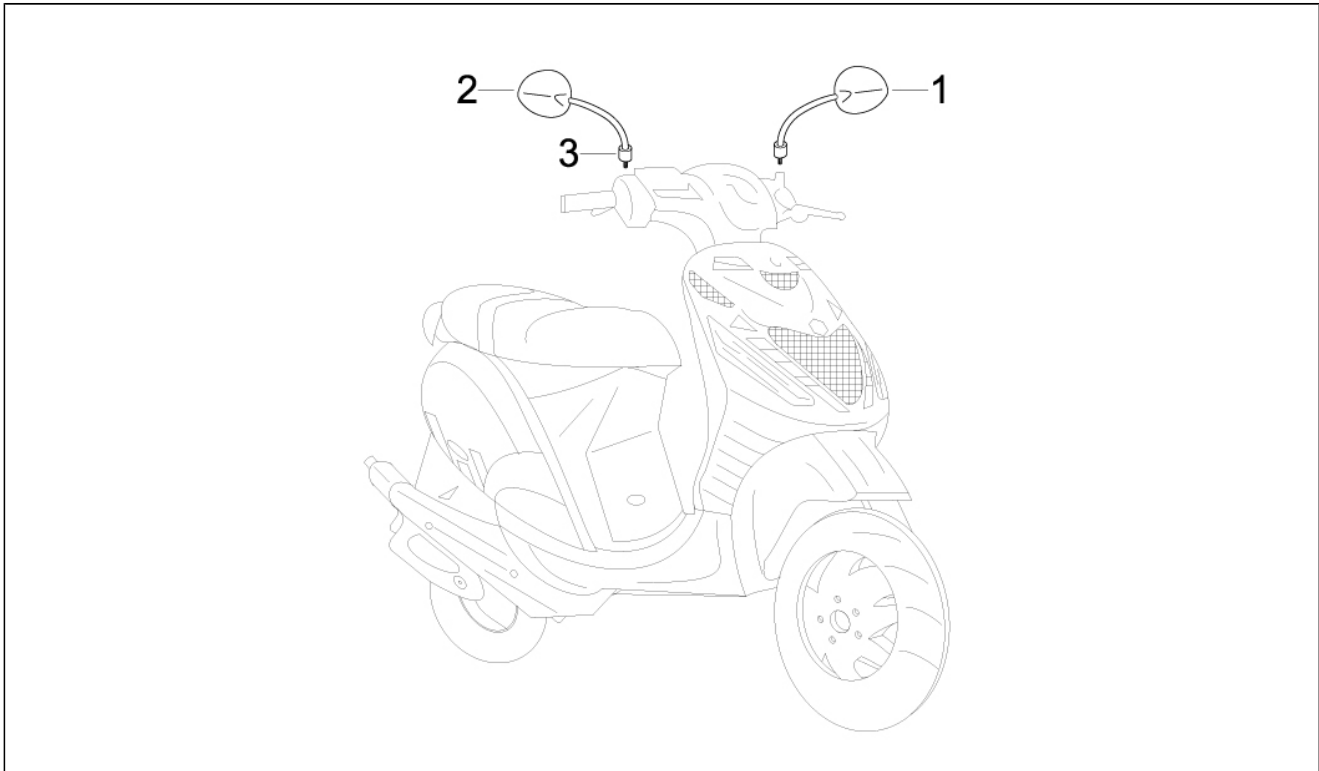

Grupo	Chasis - Partes plástico - Carrocerías
Código	02.45
Descripción	Retrovisor/es
Revisión	1

Pos.	Código	Descripción	Cant.	Variantes
1	CM063901	Retrovisor izq.	1	
2	CM063902	Retrovisor der.	1	
3	582422	Junta	1