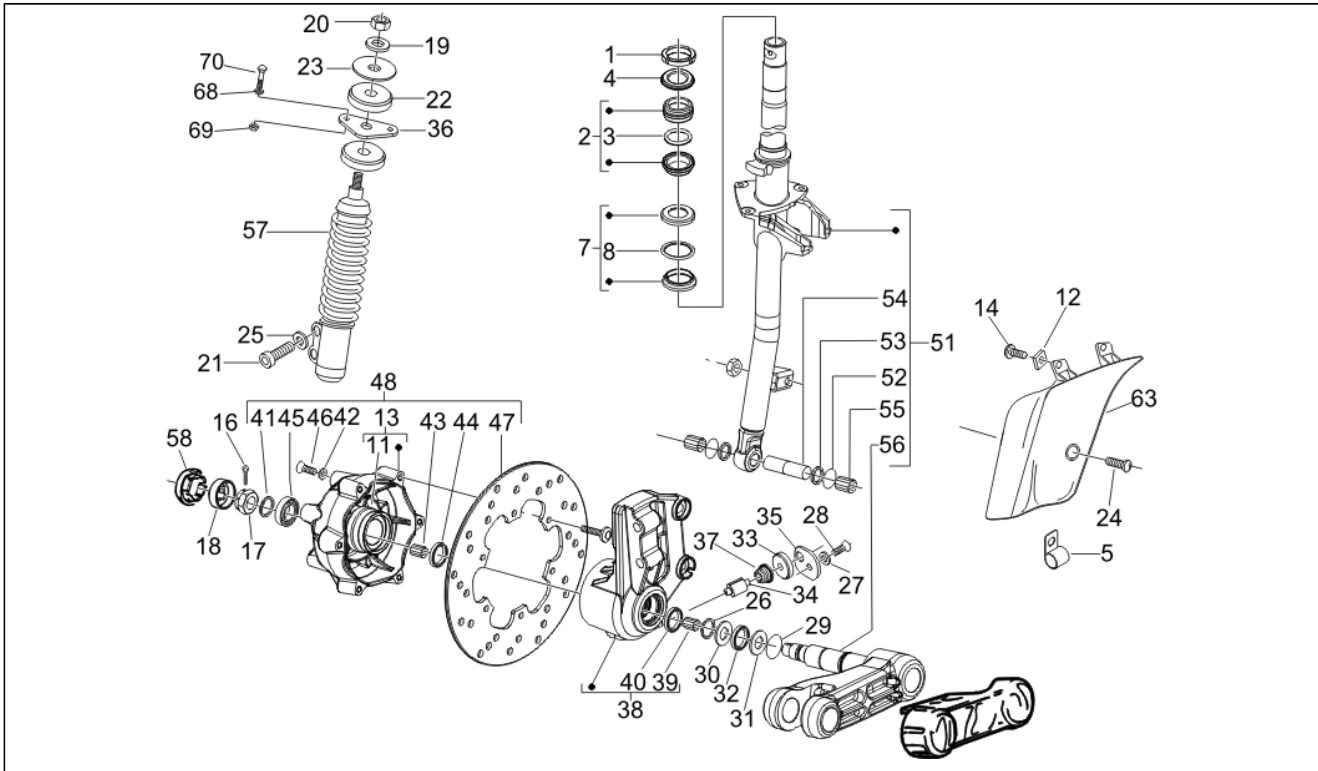

Grupo	Suspensiones - Ruedas
Código	04.02
Descripción	Horquilla/Tubo direccion - Conjunto tejuelos
Revisión	1

Pos.	Código	Descripción	Cant.	Variantes
63	5649910090	Cubierta	1	COLOR VEHÍCULO: Bianco[724] COLOR VEHÍCULO: Nero lucido[94] COLOR VEHÍCULO: Rosso Dragon[894] COLOR VEHÍCULO: Bianco[724]
63	56499100G7	Cubierta	1	COLOR VEHÍCULO: Bianco[724] COLOR VEHÍCULO: Nero lucido[94] COLOR VEHÍCULO: Bianco (2009)[544] COLOR VEHÍCULO: Nero lucido[94] COLOR VEHÍCULO: Bianco[724]
68	016408	Arandela elástica 13,75x8,15x4,5	2	
69	020108	Tuerca M8x6,5	2	
70	031119	Tornillo	2