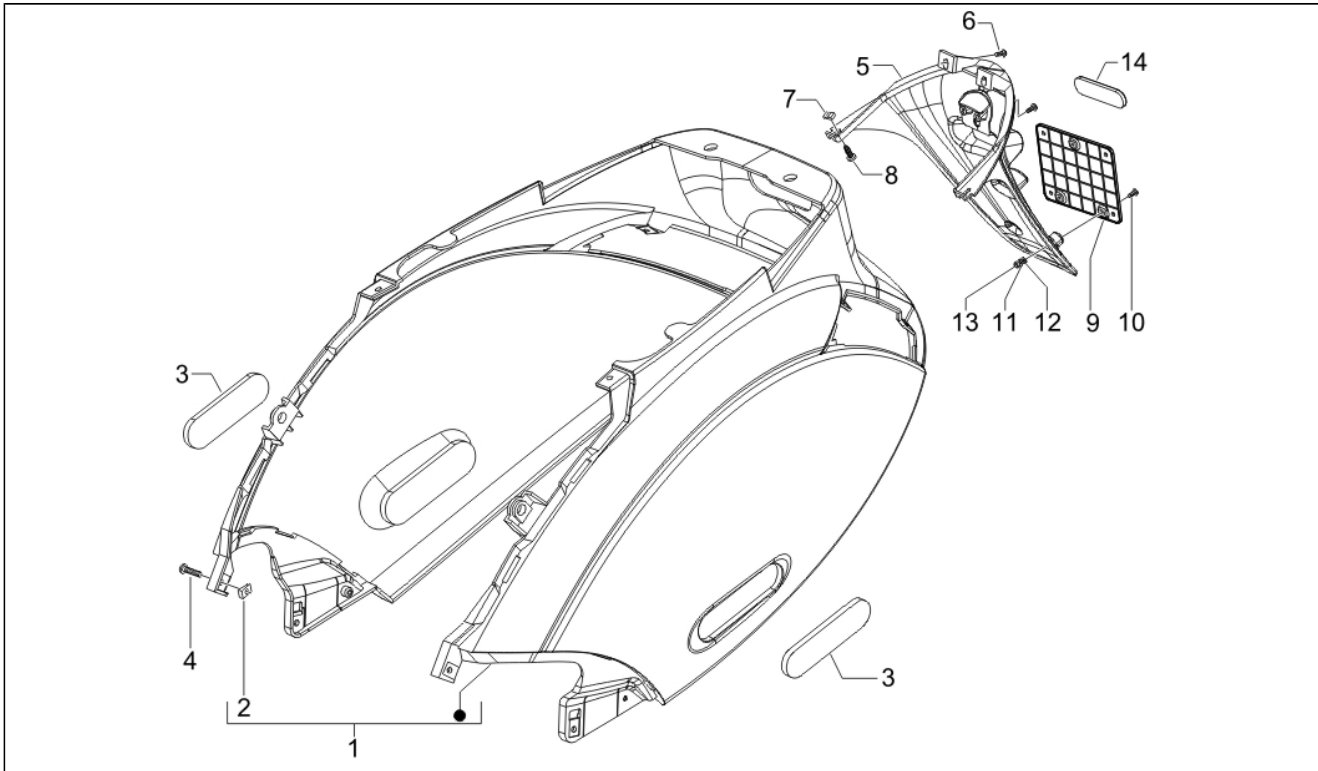

Grupo	Chasis - Partes plástico - Carrocerías
Código	02.37
Descripción	Cubierta trasera - Salpicador
Revisión	1

Pos.	Código	Descripción	Cant.	Variantes
1	57540600BR	TAPA TRASERA	1	COLOR VEHÍCULO: Bianco (2009)[544]
1	5754065087	Cubierta	1	COLOR VEHÍCULO: Bianco[724] COLOR VEHÍCULO: Bianco[724]
1	5754065090	Cubierta	1	COLOR VEHÍCULO: Nero lucido[94] COLOR VEHÍCULO: Nero lucido[94]
2	CM017403	Placa	4	
3	293556	Catafaros lateral	2	
4	575249	Vite metrica M6x22	2	
5	5754090090	Protección	1	COLOR VEHÍCULO: Bianco[724] COLOR VEHÍCULO: Bianco[724] COLOR VEHÍCULO: Nero lucido[94] COLOR VEHÍCULO: Rosso Dragon[894]
5	57540900G7	Protección	1	COLOR VEHÍCULO: Bianco[724] COLOR VEHÍCULO: Nero lucido[94] COLOR VEHÍCULO: Nero lucido[94] COLOR VEHÍCULO: Bianco (2009)[544] COLOR VEHÍCULO: Bianco[724]
6	576189	Tornillo d4,2x16	2	
7	CM017410	Placa elastica	2	
8	575249	Vite metrica M6x22	2	
9	580124	Portamatrícula meccanico	1	
9	638833	Portamatrícula plastica	1	
10	018591	Tornillo	3	
11	013763	Arandela 4,2x12x1	3	
12	016404	Arandela	3	
13	020104	Tuerca	3	
14	582058	Catafaro	1