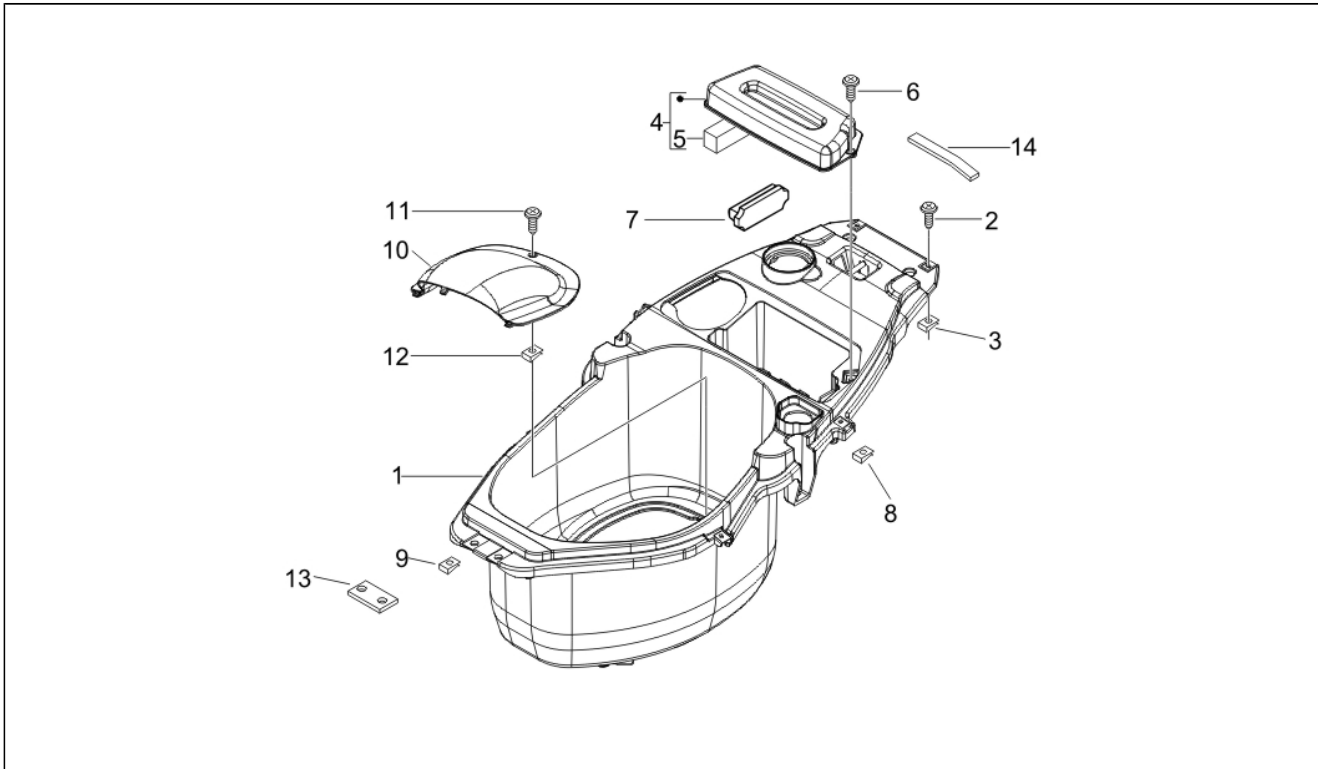

Grupo	Chasis - Partes plástico - Carrocerías
Código	02.34
Descripción	Alojamiento casco - Parte debajo sillín
Revisión	1

Pos.	Código	Descripción	Cant.	Variantes
1	623198	Compart.portacasco	1	
2	575249	Vite metrica M6x22	4	
3	254485	Placa elastica M6	4	
4	575392	Portillo	1	
5	258737	Tampón	1	
6	576189	Tornillo d4,2x16	2	
7	577313	Tampón	2	
8	CM017410	Placa elastica	2	
9	254485	Placa elastica M6	4	
10	623199	Portello accesso carburatore	1	
11	259349	Tornillo M4,2x13	2	
12	CM017410	Placa elastica	4	
13	575835	Placa	1	
14	576426	Protección	1