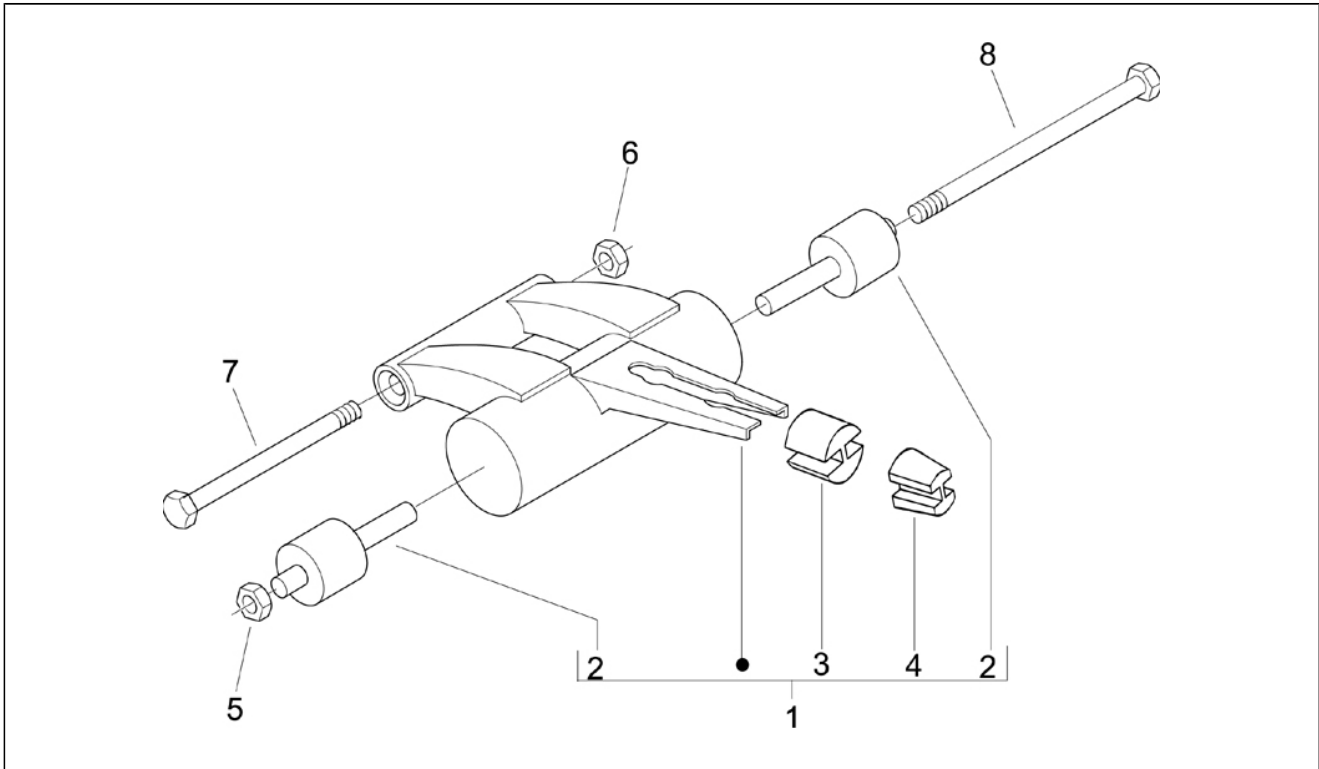

Grupo	Suspensiones - Ruedas
Código	04.01
Descripción	Brazo oscilante
Revisión	1

Pos.	Código	Descripción	Cant.	Variantes
1	564416	Brazo oscilante	1	
2	267434	Silent-block	2	
3	267550	Tampón	1	
4	267589	Tampón	1	
5	002440	Tuerca de seguridad M10	2	
5	231370	Tuerca de seguridad	1	
6	232108	Tuerca de seguridad M10	1	
7	271807	Tornillo c. hex. M10x202	1	
8	563977	Tornillo c. hex. M10x245	1