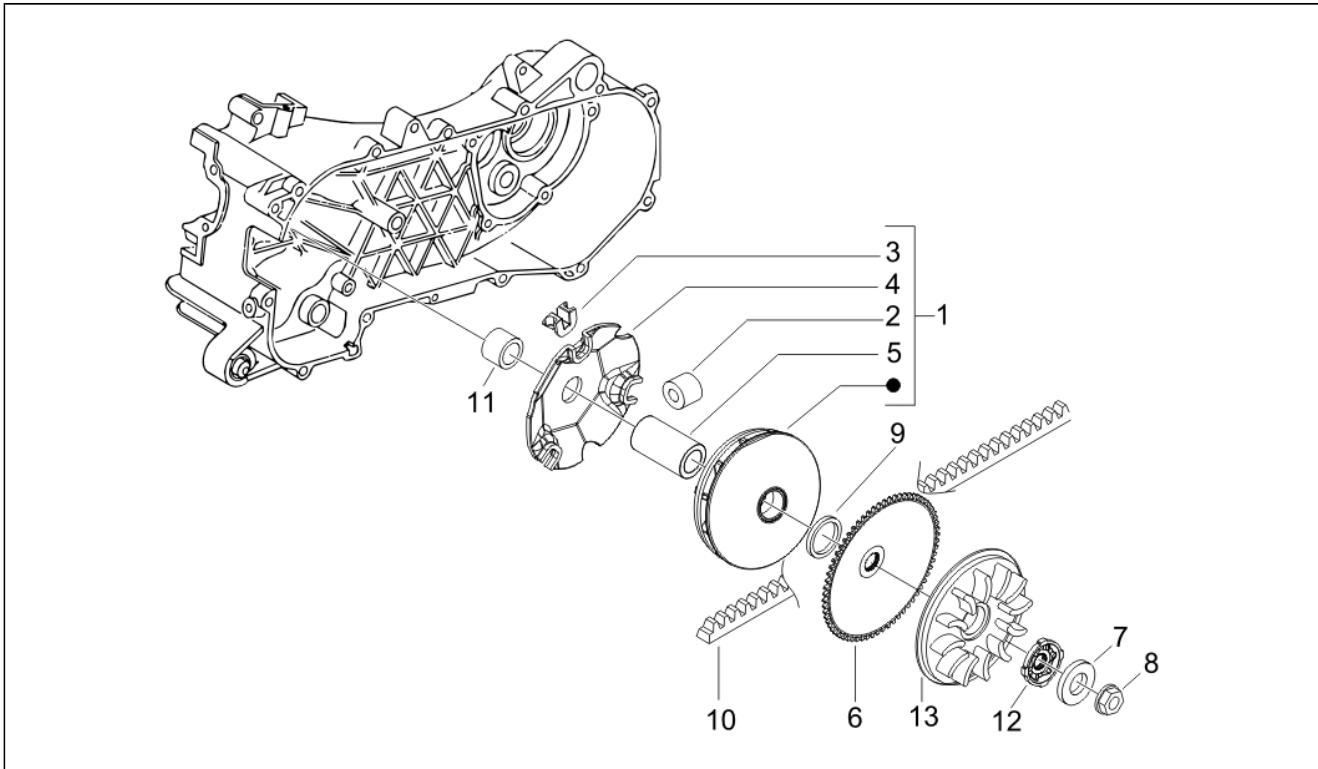

Grupo	Motor
Código	01.13
Descripción	Polea conductora
Revisión	1

Pos.	Código	Descripción	Cant.	Variantes
1	CM110301	Semipolea motriz cpl.	1	
2	CM1102025	Rodillo	1	
3	289931	Patín	3	
4	480227	Contrste rodillos	1	
5	480230	Distanciador	1	
6	479561	Semipolea motriz fija	1	
7	265300	Arandela	1	
8	289519	Tuerca con reborde M10x1,25	2	
9	CM100610	Distanciador	1	
10	82645R	Correa trapezoidal	1	
11	479495	Buje	1	
12	479866	Boccolo dentato	1	
13	845611	Ventilador	1