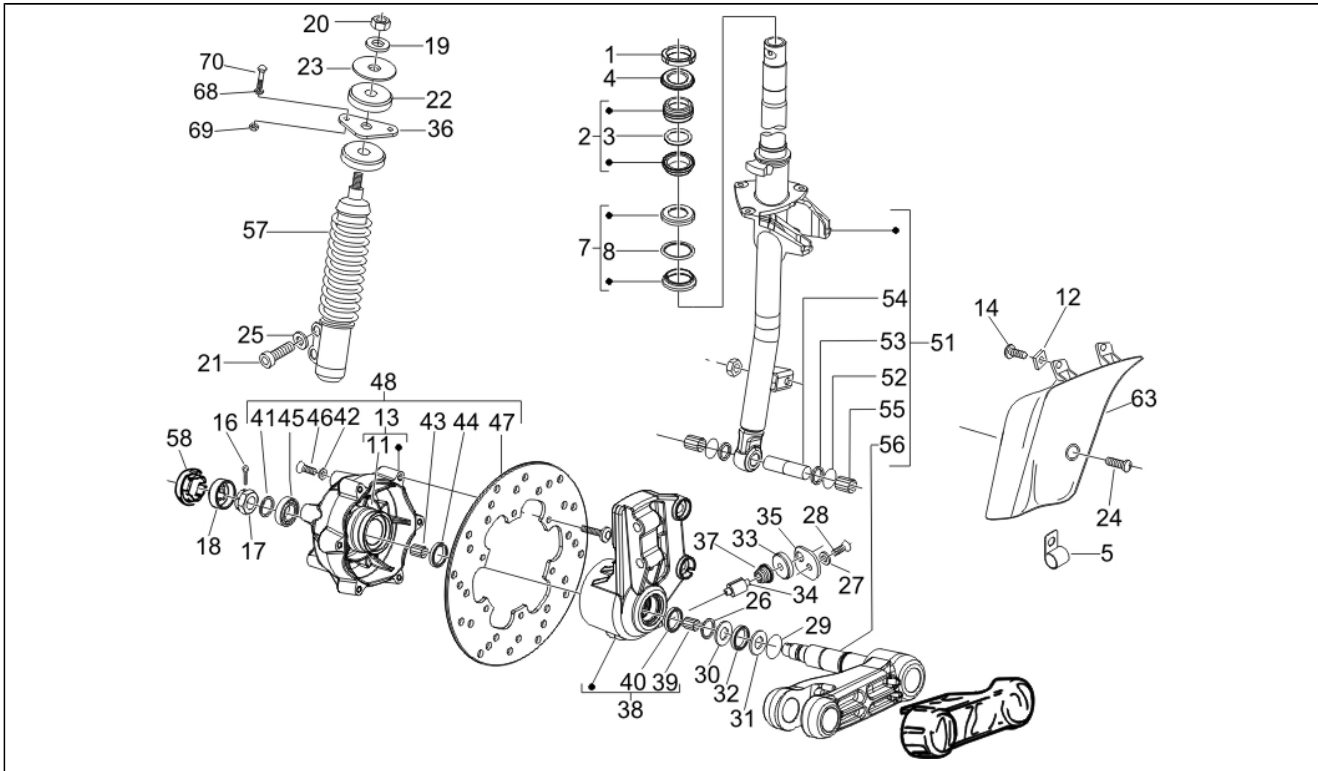

Grupo	Suspensiones - Ruedas
Código	04.02
Descripción	Horquilla/Tubo direccion - Conjunto tejuelos
Revisión	1

Pos.	Código	Descripción	Cant.	Variantes
30	177414	Arandela	1	
31	177445	Arandela	1	
32	177521	Anillo	1	
33	266841	Tampón	1	
34	267819	Carrete	1	
35	269118	Placa	1	
36	562305	Mensula	1	
37	564053	Soporte	1	
38	560286	Not available	1	
39	177436	Casquillo	2	
40	177494	Anillo	1	
41	006635	Anillo elástico	1	
42	006966	Arandela elástica 6,4x11x0,5	5	
43	177442	Casquillo	1	
44	177443	Anillo	1	
45	177610	Cojinete	1	
46	271147	Tornillo M6x20	5	
47	563246	Disco freno	1	
47	56395R	Disco freno delantero	1	
48	560284	Mozzo ruota anteriore	1	
51	597275	TUBO VOLANTE C.BRAZO	1	
52	006731	Junta	2	
53	119219	Anillo de retencion	2	
54	177451	Pasador	1	
55	198513	Casquillo	2	
56	56140R	Brazo suspensión	1	
57	56072R	Amortiguador	1	
58	092517	Tapón	1