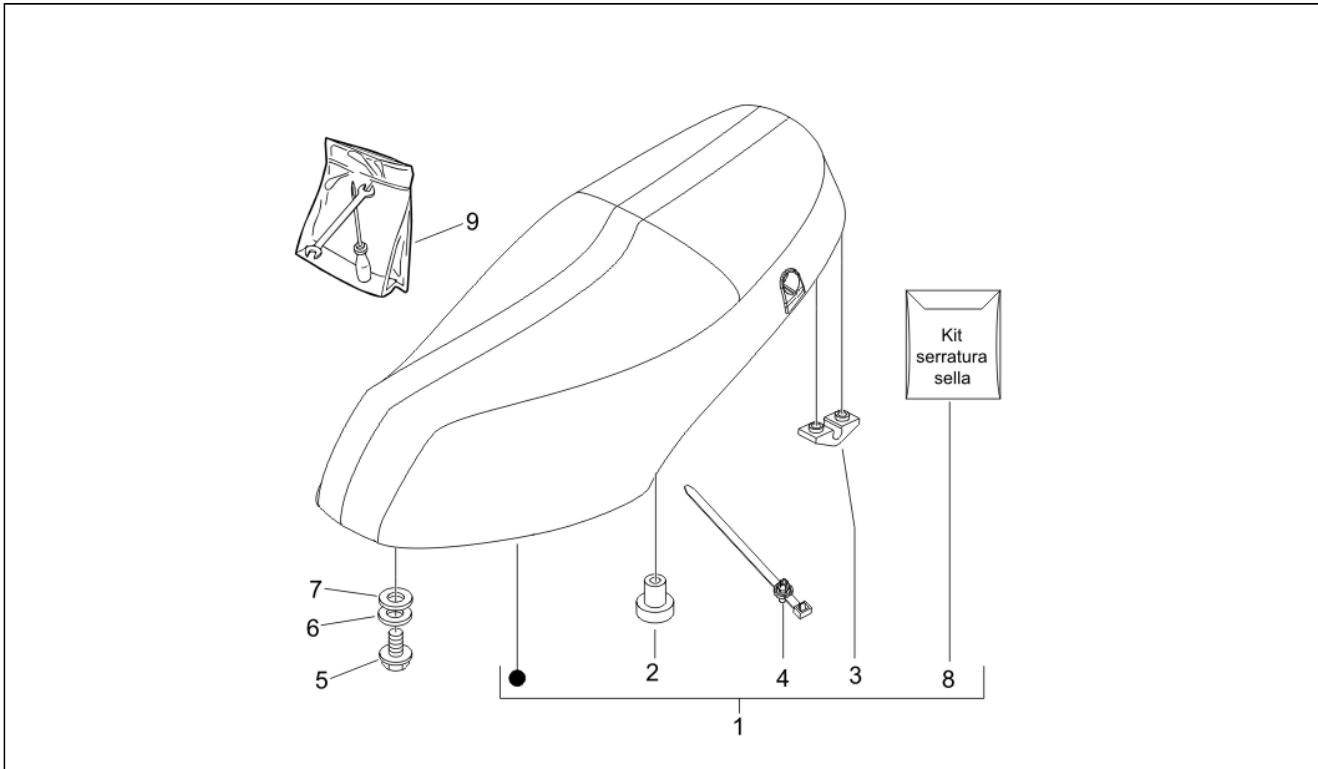

Grupo	Chasis - Partes plástico - Carrocerías
Código	02.39
Descripción	Sillín/asientos - Bolsa herramienta
Revisión	1

Pos.	Código	Descripción	Cant.	Variantes
1	CM009603	Sillín	1	
1	CM0096034	SILLIN ZIP SP CAT	1	
1	CM009605	Not available	1	
2	186864	TACO	2	
2	577492	Tampón	6	
3	494428	Tampón	1	
3	577492	Tampón	2	
4	298729	Abrazadera	1	
5	018639	Tornillo c. hex. M6x20	2	
5	031091	Tornillo c. hex. M6x22	2	
6	013777	Arandela	2	
7	016406	Arandela elástica 6,4x11,8x1	2	
8	494977	Juego cerraduras	1	
9	635098	Bolsa herramientas	1