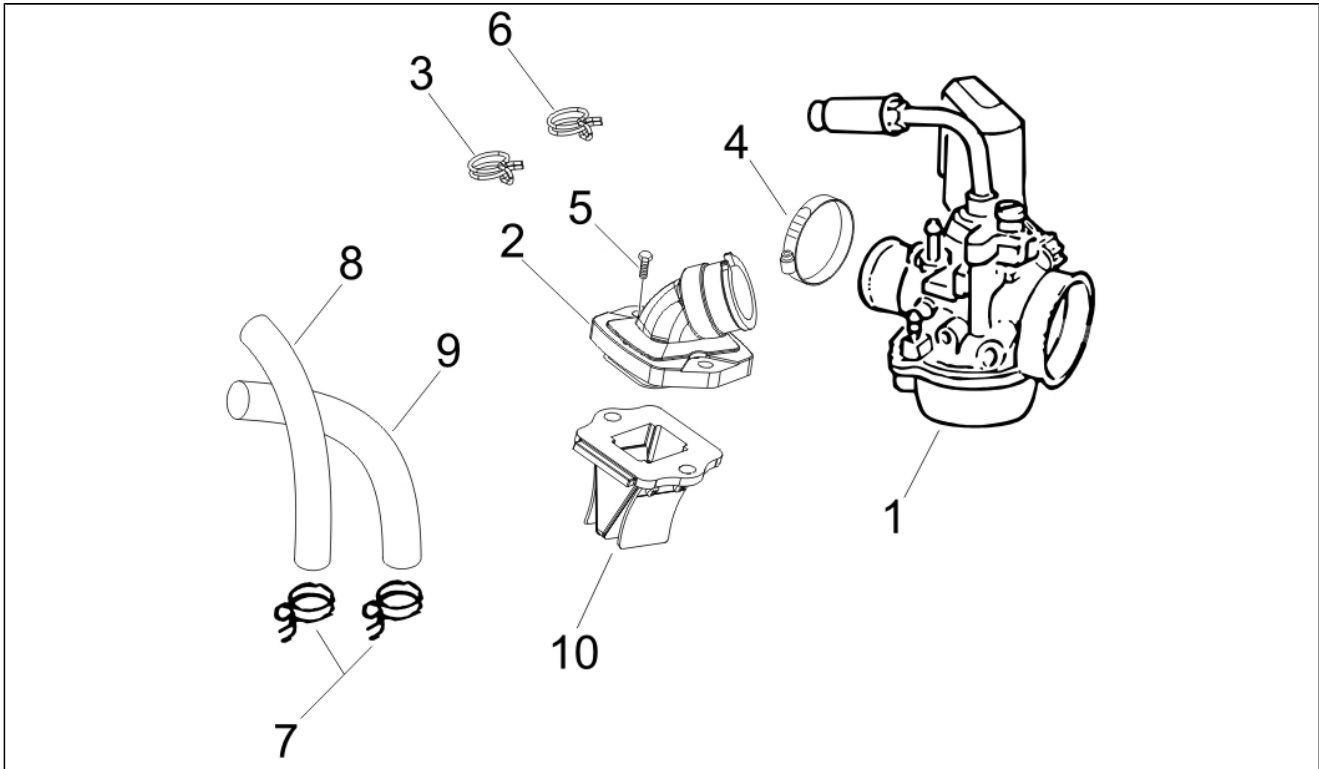

Grupo	Motor
Código	01.39
Descripción	Carburador completo - Racord admisión
Revisión	1

Pos.	Código	Descripción	Cant.	Variantes
1	833708	Carburador cpl.	1	
2	830939	Colector de admisión	1	
3	CM002901	Faja stringitubo	1	
4	842202	Abrazadera	1	
5	830487	Tornillo	2	
6	CM002905	Faja stringitubo	1	
7	CM002901	Faja stringitubo	4	
8	484260	Tubo by-pass cabezal-carb.	1	
9	488139	Tubo by-pass carb-bomba	1	
10	82775R	Válv. láminas cpl.	1