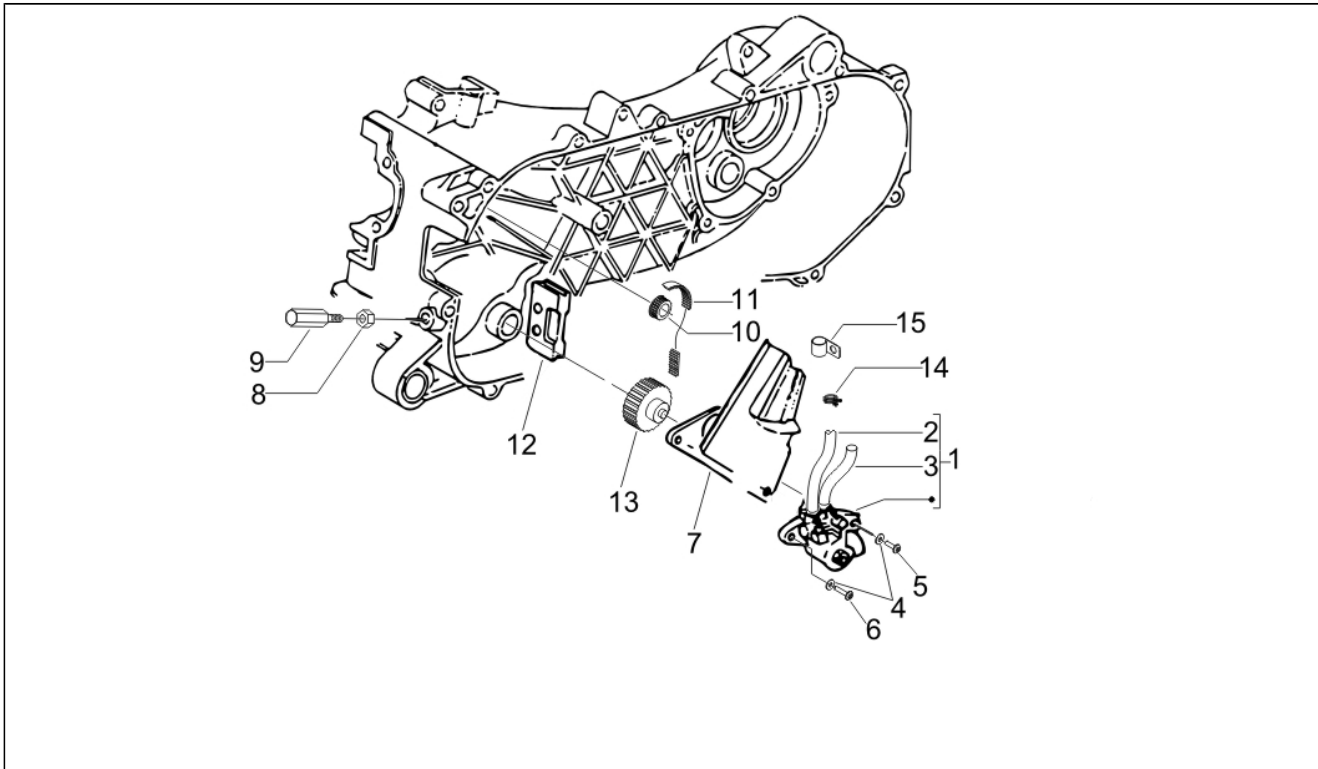

Grupo	Motor
Código	01.18
Descripción	Bomba de aceite
Revisión	1

Pos.	Código	Descripción	Cant.	Variantes
1	82604R	Bomba aceite	1	
2	CM101505	Tubo	1	
3	CM101604	Tubo adduzione olio	1	
4	006975	Arandela 5,3x10x0,5	3	
5	015585	Tornillo autoaterrajable	1	
6	015856	Tornillo M5x21	2	
7	286163	Placa	1	
8	020106	Tuerca M6	1	
9	146197	Tornillo embrague	1	
10	286158	Polea dentada	1	
11	286162	Correa dentada	1	
12	287021	Pasacable	1	
13	289262	Engran. bomba aceite cpl.	1	
14	486149	Abrazadera	1	
15	307166	Abrazadera	1