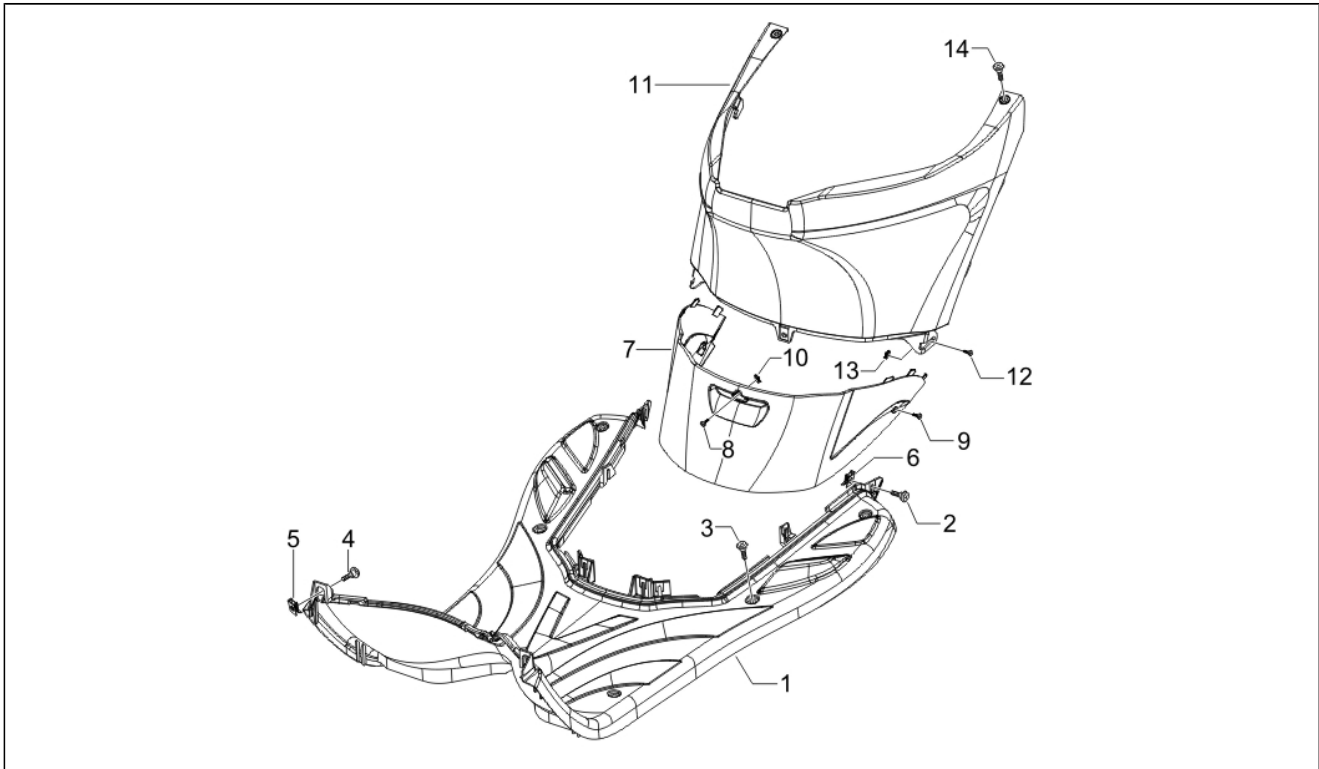

Grupo	Chasis - Partes plástico - Carrocerías
Código	02.31
Descripción	Cubierta central - Estribos
Revisión	1

Pos.	Código	Descripción	Cant.	Variantes
14	259349	Tornillo M4,2x13	1