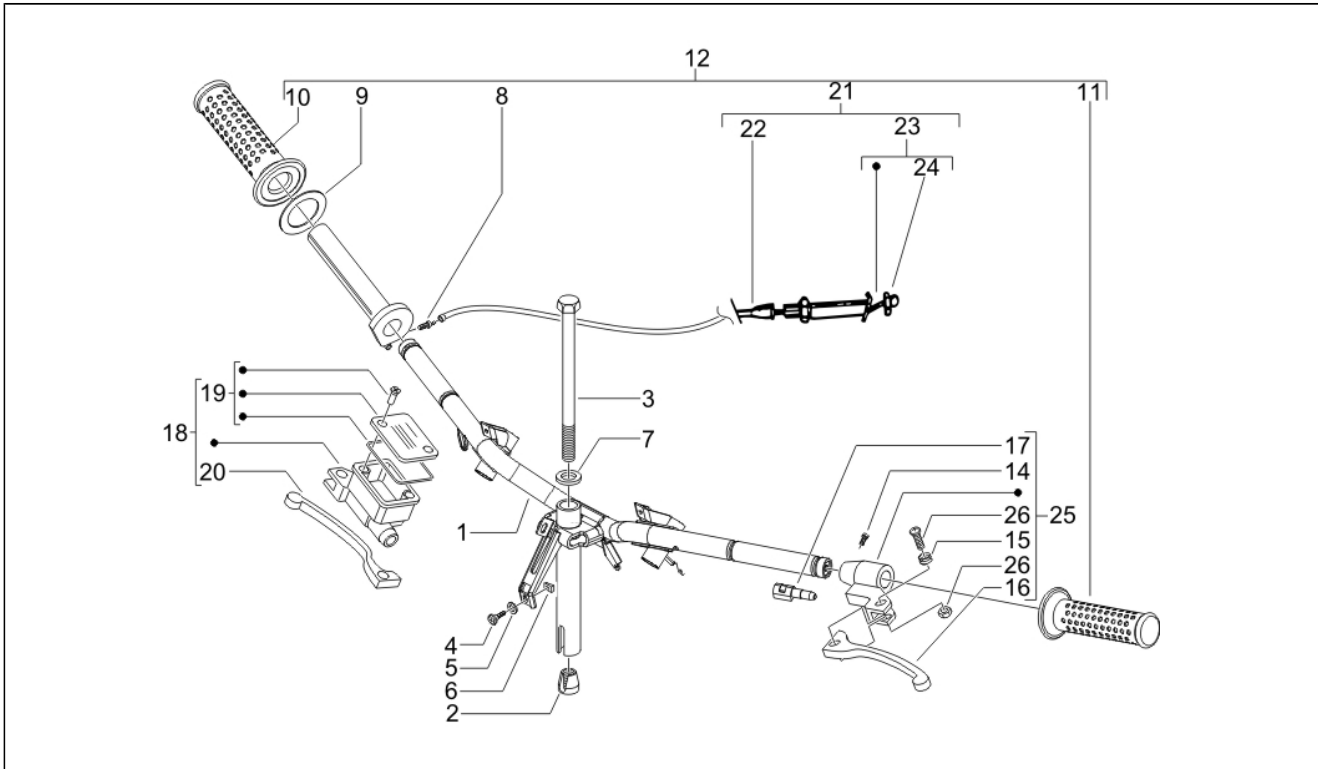

Grupo	Manillar/Dirección
Código	03.06
Descripción	Manillar - Bomba freno
Revisión	1

Pos.	Código	Descripción	Cant.	Variantes
1	583068	Manillar	1	
2	583840	Cono	1	
3	582446	Renvío	1	
4	259348	Tornillo	1	
5	013092	Arandela d6,2x20x1	1	
6	254485	Placa elastica M6	1	
7	563327	Arandela	1	
8	123394	Vite con bussola	1	
9	562923	Anillo 38,3x27x1,2	1	
10	274491	Puño der.	1	
11	274489	Puño izq.	1	
12	CM060914	Manguito	1	
14	123394	Vite con bussola	1	
15	267948	Muelle	1	
16	564682	Palanca de freno	1	
17	580645	Pulsador stop	1	
18	56019R	Bomba frenos	1	
19	498373	Tapa	1	
20	564678	Palanca de freno (negra)	1	
20	646832	Palanca de freno	1	
21	561149	Transmisión	1	
22	147511	Protección	2	
23	269145	Tornillo embrague	1	
24	020206	Tuerca	1	
25	CM063803	Manguito izq.	1	
26	265249	Vite	1