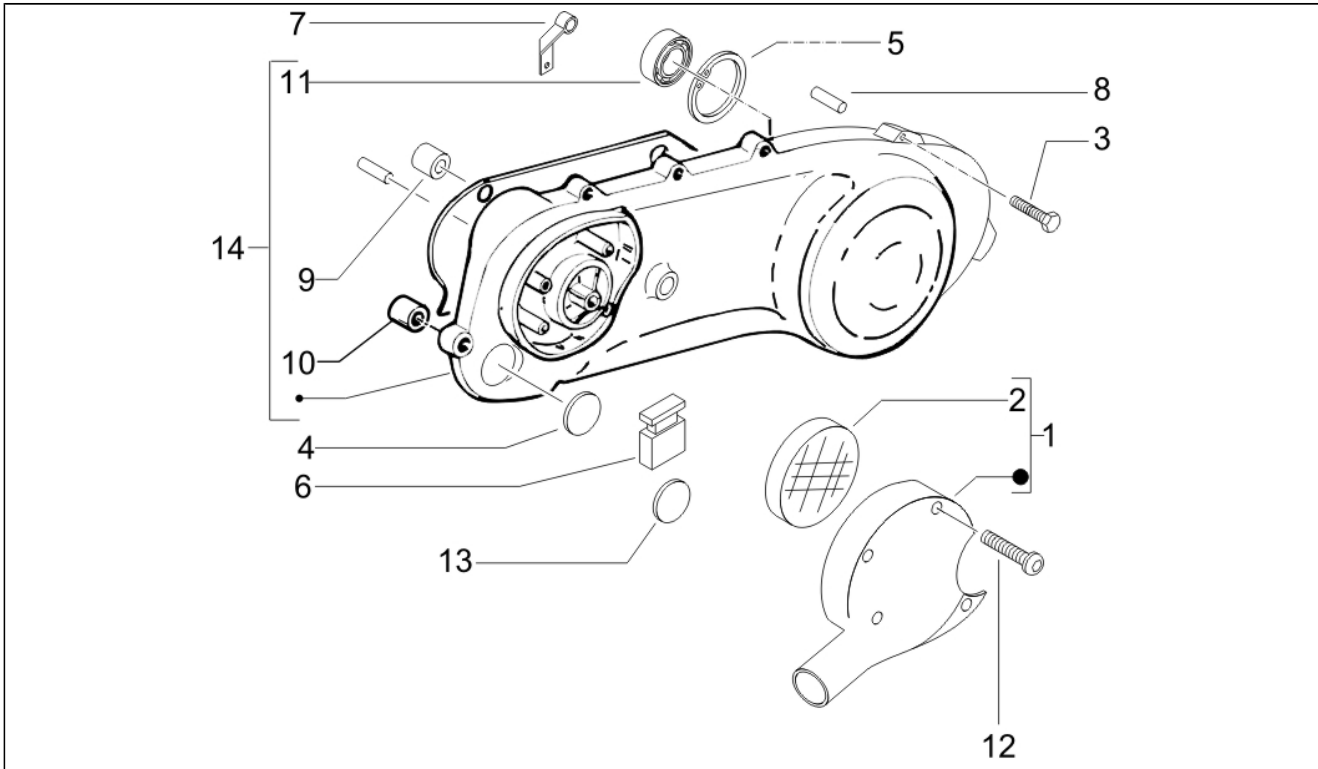

Grupo	Motor
Código	01.15
Descripción	Tapa cárter - Refrigeracion cárter
Revisión	1

Pos.	Código	Descripción	Cant.	Variantes
1	577352	Tapa	1	
2	577329	Junta	1	
3	414838	Tornillo M6x35	12	
4	483859	Tapón	1	
5	006416	Anillo de retención	1	
6	259625	Tampón	1	
7	288673	Molletta elastica	1	
8	239388	Espina 6,5x9,5x15	2	
9	286209	Buje	1	
10	431860	Buje	1	
11	82521R	Cojinete	1	
12	435295	Tornillo	3	
13	834129	TAPON PLASTICO TAPA CORREA	1	
14	8300395	Tapa transmision	1