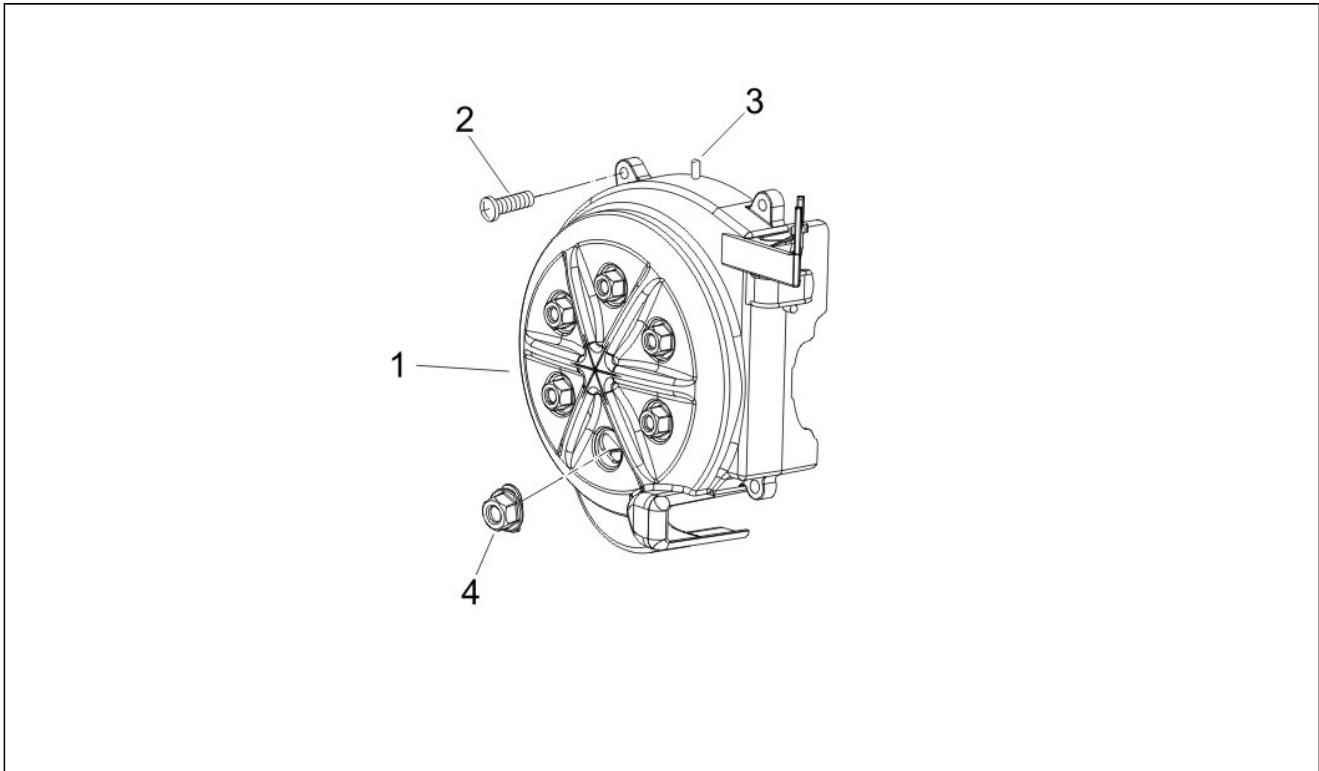

Grupo	Motor
Código	01.23
Descripción	Tapa volante magnetico - Filtro de aceite
Revisión	1

Pos.	Código	Descripción	Cant.	Variantes
1	827517	Tapa volante	1	
2	015856	Tornillo M5x21	2	
3	827685	Pasacable	1	
4	827712	Tapón	1