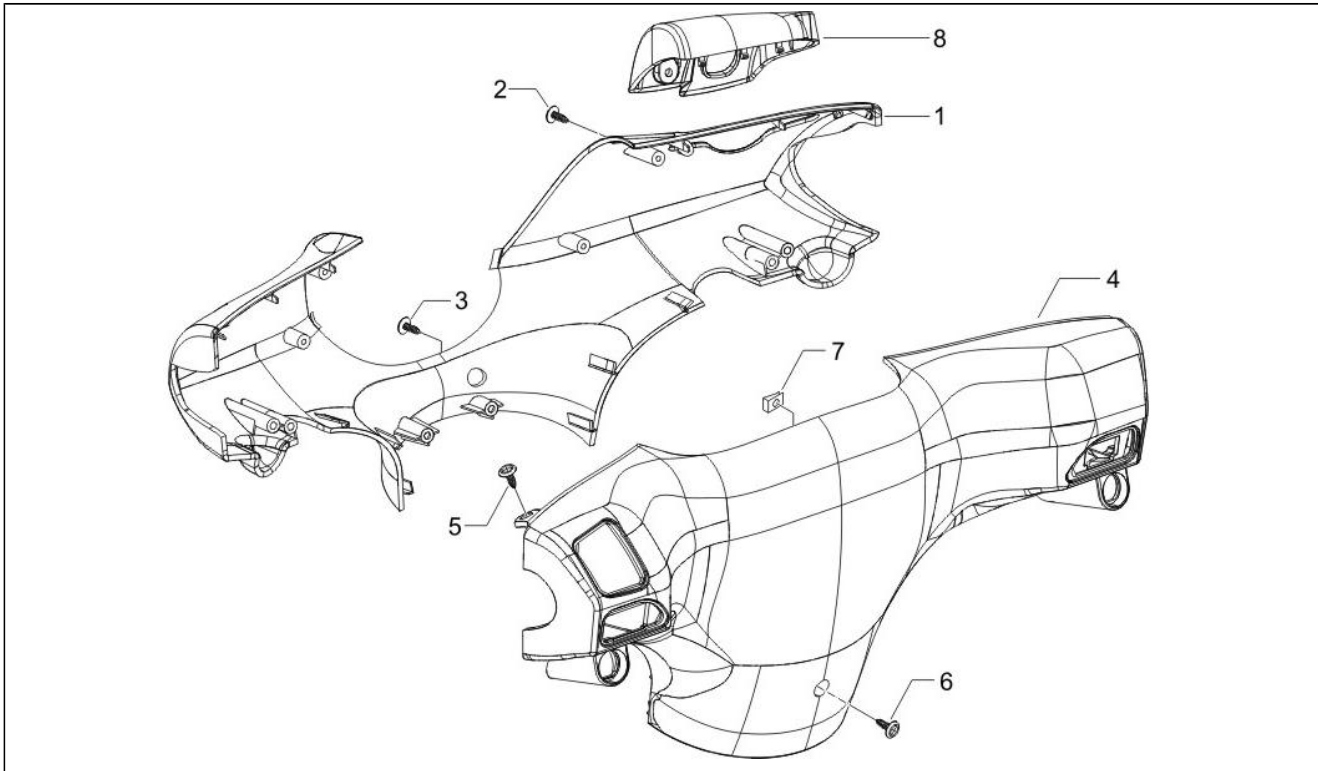

Grupo	Manillar/Dirección
Código	03.01
Descripción	Coberturas manillar
Revisión	1

Pos.	Código	Descripción	Cant.	Variantes
1	599317	Cubre manillar delantero	1	
1	5993170090	Cubre manillar delantero	1	COLOR VEHÍCULO: Bianco[724] COLOR VEHÍCULO: Bianco[724] COLOR VEHÍCULO: Nero lucido[94] COLOR VEHÍCULO: Nero lucido[94] COLOR VEHÍCULO: Rosso Dragon[894] COLOR VEHÍCULO: Bianco (2009)[544] COLOR VEHÍCULO: Nero lucido[94] COLOR VEHÍCULO: Bianco[724] COLOR VEHÍCULO: Bianco[724]
2	297498	Tornillo autorrosc. M3,5x13	1	
3	267958	Tornillo autorrosc.	3	
4	5813230090	Cubremanillar	1	COLOR VEHÍCULO: Bianco[724] COLOR VEHÍCULO: Nero lucido[94] COLOR VEHÍCULO: Rosso Dragon[894] COLOR VEHÍCULO: Bianco[724]
4	58132300G7	Cubre manillar tras.	1	COLOR VEHÍCULO: Bianco[724] COLOR VEHÍCULO: Nero lucido[94] COLOR VEHÍCULO: Bianco (2009)[544] COLOR VEHÍCULO: Nero lucido[94] COLOR VEHÍCULO: Bianco[724]
5	296458	Tornillo	2	
6	008457	Torn. autorr. M4,2x19	1	
7	CM017409	Placa elastica	1	
8	5824190090	Tapa	1	COLOR VEHÍCULO: Bianco[724] COLOR VEHÍCULO: Nero lucido[94] COLOR VEHÍCULO: Rosso Dragon[894] COLOR VEHÍCULO: Bianco[724]
8	58241900G7	Coperchio pompa freno	1	COLOR VEHÍCULO: Bianco[724] COLOR VEHÍCULO: Nero lucido[94] COLOR VEHÍCULO: Bianco[724] COLOR VEHÍCULO: Bianco (2009)[544]
11	58241900G7	Coperchio pompa freno	1	COLOR VEHÍCULO: Nero lucido[94]