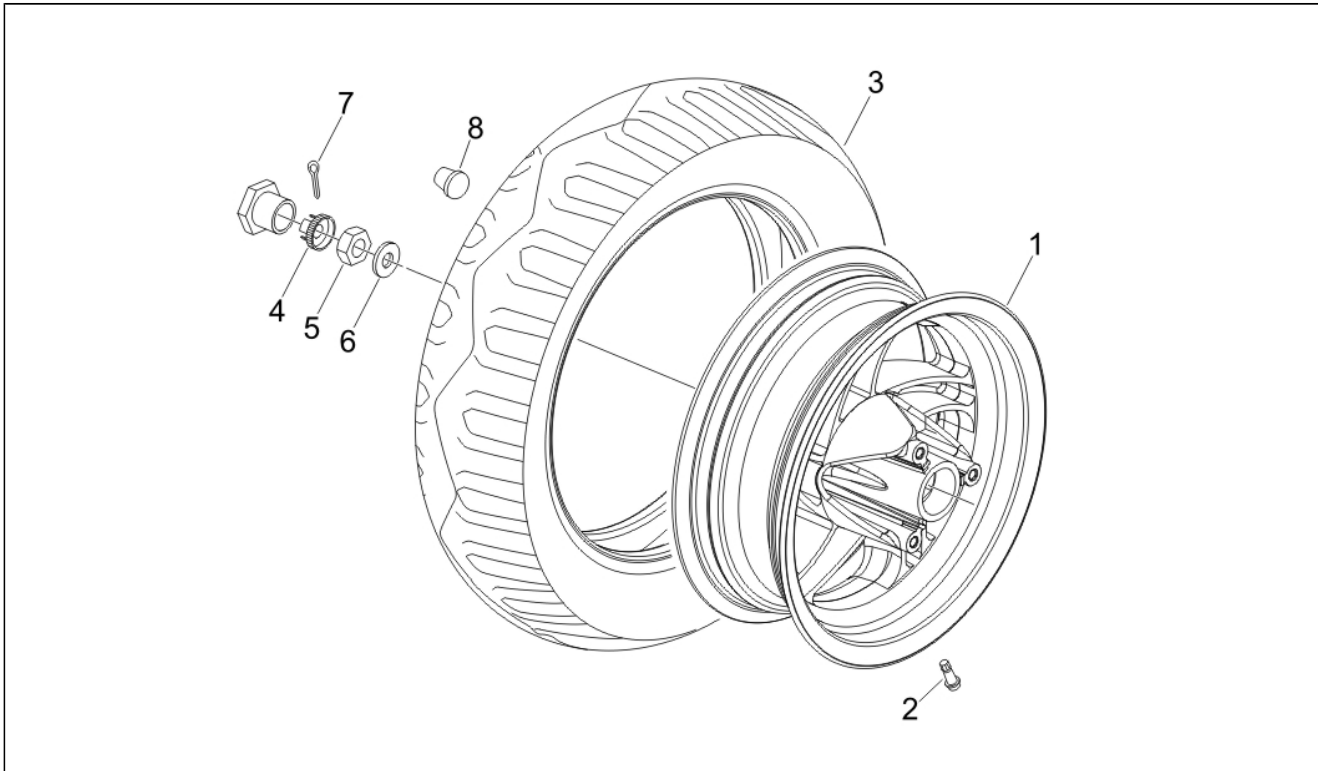

Grupo	Suspensiones - Ruedas
Código	04.12
Descripción	Rueda trasera
Revisión	1

Pos.	Código	Descripción	Cant.	Variantes
1	600205000C	Aro rueda	1	COLOR VEHÍCULO: Bianco[724] COLOR VEHÍCULO: Bianco[724] COLOR VEHÍCULO: Nero lucido[94] COLOR VEHÍCULO: Nero lucido[94] COLOR VEHÍCULO: Nero lucido[94] COLOR VEHÍCULO: Rosso Dragon[894] COLOR VEHÍCULO: Bianco (2009)[544] COLOR VEHÍCULO: Bianco[724]
1	60020500R7	Rueda	1	COLOR VEHÍCULO: Bianco[724]
2	270991	Válvula neum. sin cámara	1	
3	564796	Neumático	1	
3	564802	Neumático	1	
3	564806	Neumático	1	
3	597030	Neumático	1	
4	194423	Casquete	1	
5	563728	Tuerca M16x13	1	
6	159347	Anillo	1	
7	012789	Clavija	1	
8	092517	Tapón	1