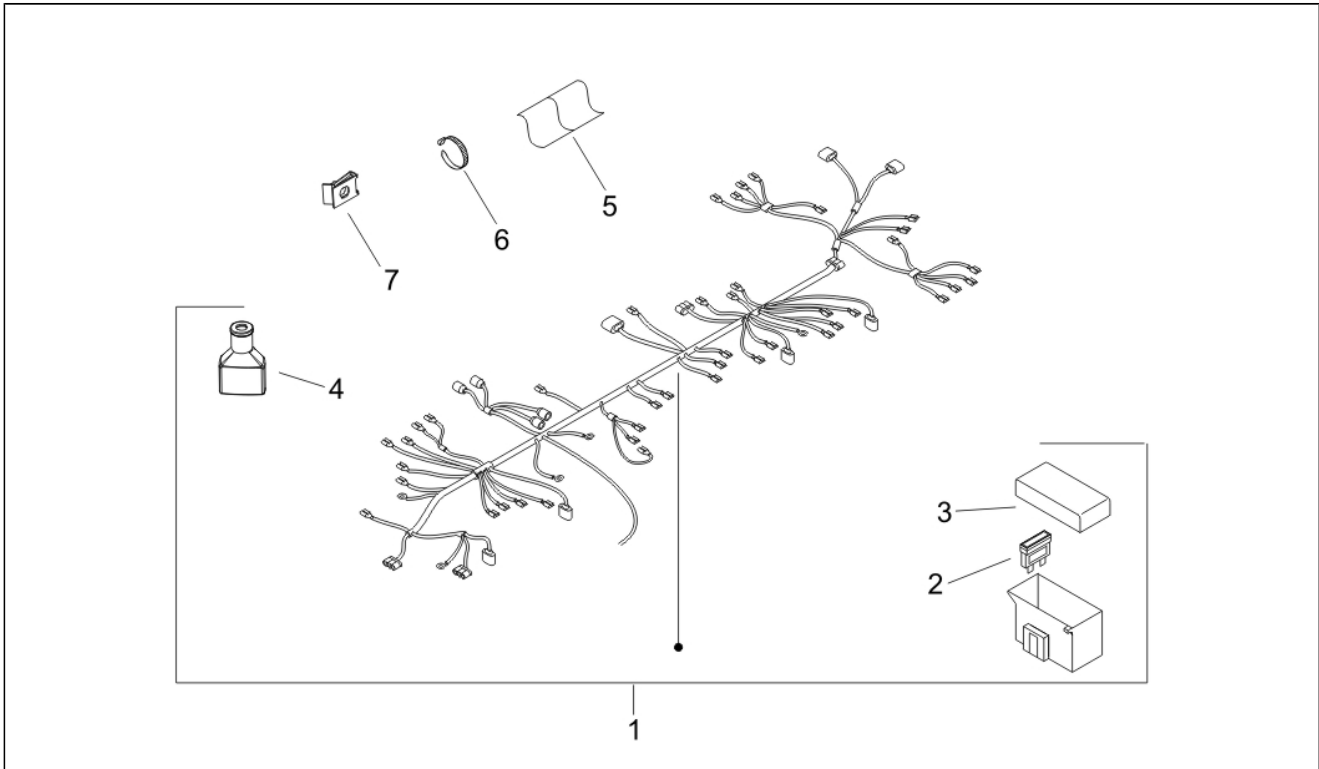

Grupo	Instalación eléctrica
Código	06.08
Descripción	Grupo cables principal
Revisión	1

Pos.	Código	Descripción	Cant.	Variantes
1	CM073102	Grupo de cables	1	
2	252945	Fusible 7,5A	1	
3	290404	Tapa	1	
4	573052	Pasacable	1	
5	580160	Protección	1	
6	145298	Fascetta a strappo	5	
7	217280	Abrazadera	1