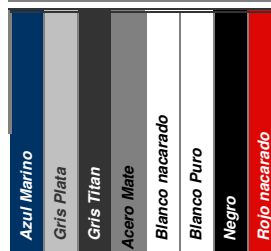

30 de enero de 2018

COLORES

TARIFA DE PRECIOS SENSATION

MODELO	Precio Tarifa	Gastos Matriculación	P.V.P. Matriculado
--------	---------------	----------------------	--------------------

AIXAM

	CITY PACK	10.990 €	90 €	11.080 €
	CITY EVO	12.090 €	90 €	12.180 €
	CITY PREMIUM	13.290 €	90 €	13.380 €
	CITY GT0	13.790 €	90 €	13.880 €
	COUPÉ EVO	13.290 €	90 €	13.380 €
	COUPÉ Premium	14.290 €	90 €	14.380 €
	COUPÉ GTI con ABS	15.290 €	90 €	15.380 €
	CROSSLINE EVO	13.390 €	90 €	13.480 €
	CROSSLINE PREMIUM	14.590 €	90 €	14.680 €